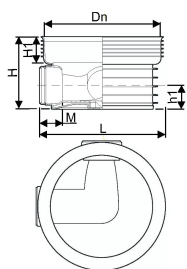

ACCESSO KUM 600/200 T3/T4 (0-90°)

1118303

ACCESSO KUM 600/200 T3/T4 (0-90°)

1118303

Tekniske data

Produkt nr NRF	3220204
Produkt Høyde	435
Produkt Lengde	745
Produkt Vekt	14,732
Produkt Bredde	745
måleenhet	STK
Z-mål M	125 mm