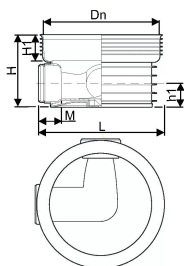

ACCESSO KUM 600/200 T3/T4 (0-90°)

1118303

ACCESSO KUM 600/200 T3/T4 (0-90°)

1118303

Tekniske data

Produkt nr NRF	3220204
Produkt Høyde	435
Produkt Lengde	745
Produkt Vekt	14,732
Produkt Bredde	745
måleenhet	STK
Z-mål M	125 mm