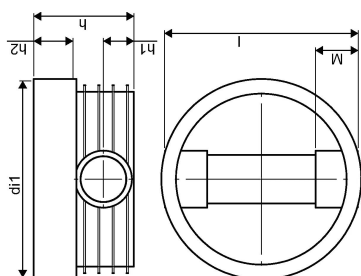

## ACCESSO KUM 600/200 T1 (0-180°)

1118302

### Tekniske data

Produkt nr NRF	3220203
Produkt Høyde	435
Produkt Lengde	755
Produkt Vekt	14,522
Produkt Bredde	755
måleenhet	STK
Z-mål M	125 mm