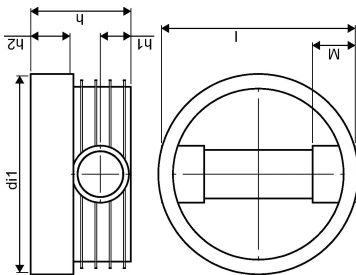

## ACCESSO KUM 600/200 T1 (0-180°)

1118302

### Tekniske data

Produkt nr NRF	3220203
Produkt Høyde	435
Produkt Lengde	755
Produkt Vekt	14,522
Produkt Bredde	755
måleenhet	STK
Z-mål M	125 mm