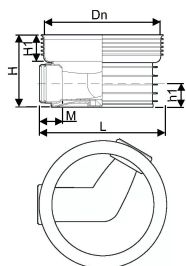

## ACCESSO KUM 600/200 T3/T4 (0-120°)

1118300

### Tekniske data

Produkt nr NRF	3220201
Produkt Høyde	435
Produkt Lengde	745
Produkt Vekt	14,732
Produkt Bredde	745
måleenhet	STK
Z-mål M	125 mm