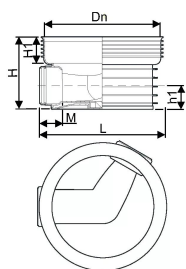

## ACCESSO KUM 600/200 T3/T4 (0-120°)

1118300

### Tekniske data

Produkt nr NRF	3220201
Produkt Høyde	435
Produkt Lengde	745
Produkt Vekt	14,732
Produkt Bredde	745
måleenhet	STK
Z-mål M	125 mm