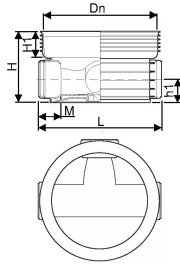

ACCESSO KUM 600/160 T 90° (HØYRE/VENSTRE)

1118299

ACCESSO KUM 600/160 T 90° (HØYRE/VENSTRE)

1118299

Tekniske data

Produkt nr NRF	3220199
Produkt Høyde	393
Produkt Lengde	735
Produkt Vekt	13,533
Produkt Bredde	735
måleenhet	STK
Z-mål M	105 mm