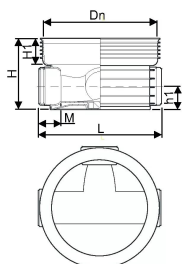

ACCESSO KUM 600/160 T 90° (HØYRE/VENSTRE)

1118299

ACCESSO KUM 600/160 T 90° (HØYRE/VENSTRE)

1118299

Tekniske data

Produkt nr NRF	3220199
Produkt Høyde	393
Produkt Lengde	735
Produkt Vekt	13,533
Produkt Bredde	735
måleenhet	STK
Z-mål M	105 mm