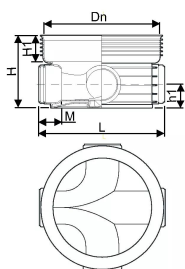

ACCESSO KUM 600/160 T2 KRÅKEFOT

1118298

ACCESSO KUM 600/160 T2 KRÅKEFOT

1118298

Tekniske data

Produkt nr NRF	3220198
Produkt Høyde	393
Produkt Lengde	735
Produkt Vekt	13,661
Produkt Bredde	735
måleenhet	STK
Z-mål M	105 mm