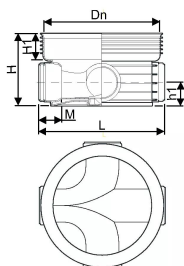

ACCESSO KUM 600/160 T2 KRÅKEFOT

1118298

ACCESSO KUM 600/160 T2 KRÅKEFOT

1118298

Tekniske data

Produkt nr NRF	3220198
Produkt Høyde	393
Produkt Lengde	735
Produkt Vekt	13,661
Produkt Bredde	735
måleenhet	STK
Z-mål M	105 mm