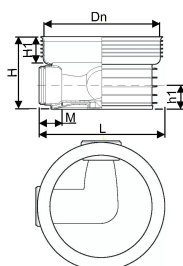

ACCESSO KUM 600/160 T3/T4 (0-90°)

1118297

ACCESSO KUM 600/160 T3/T4 (0-90°)

1118297

Tekniske data

Produkt nr NRF	3220197
Produkt Høyde	393
Produkt Lengde	735
Produkt Vekt	13,250
Produkt Bredde	735
måleenhet	STK
Z-mål M	105 mm