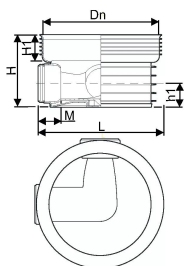

ACCESSO KUM 600/160 T3/T4 (0-90°)

1118297

ACCESSO KUM 600/160 T3/T4 (0-90°)

1118297

Tekniske data

Produkt nr NRF	3220197
Produkt Høyde	393
Produkt Lengde	735
Produkt Vekt	13,250
Produkt Bredde	735
måleenhet	STK
Z-mål M	105 mm