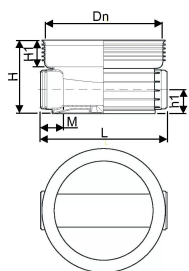

## ACCESSO KUM 600/160 T1 (0-180°)

1118296

### Tekniske data

Produkt nr NRF	3220196
Produkt Høyde	393
Produkt Lengde	735
Produkt Vekt	13,356
Produkt Bredde	735
måleenhet	STK
Z-mål M	105 mm