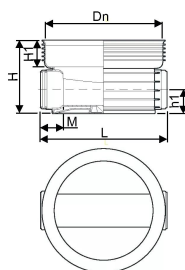

## ACCESSO KUM 600/160 T1 (0-180°)

1118296

### Tekniske data

Produkt nr NRF	3220196
Produkt Høyde	393
Produkt Lengde	735
Produkt Vekt	13,356
Produkt Bredde	735
måleenhet	STK
Z-mål M	105 mm