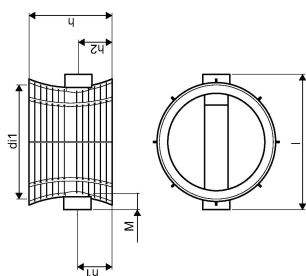

ACCESSO SEWER CHAMBER 1000/400 0-180 DEG T1 BLACK PP

1057589

ACCESSO SEWER CHAMBER 1000/400 0-180 DEG T1 BLACK PP

1057589

Tekniske data

Produkt nr NRF	3220034
Produkt Høyde	690
Produkt Lengde	1400
Produkt Vekt	60
Produkt Bredde	1130
måleenhet	STK
Z-mål M	175 mm