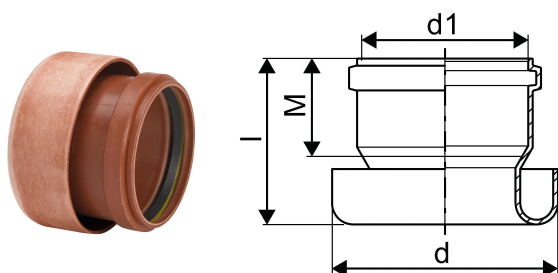

AVLØP KRYMPEMUFFE 110/100MM PP/CONCRETE

1054006

AVLØP KRYMPEMUFFE 110/100MM PP/CONCRETE

1054006

Tekniske data

Produkt Vekt	0,2
måleenhet	STK

Uponor AS

Karenslyst Allé 8B
0278, Oslo
Norge