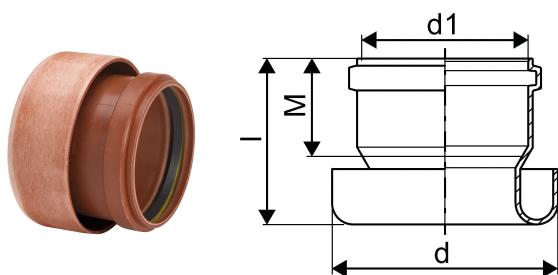

AVLØP KRYMPEMUFFE 110/100MM PP/CONCRETE

1054006

AVLØP KRYMPEMUFFE 110/100MM PP/CONCRETE

1054006

Tekniske data

Produkt Vekt	0,2
måleenhet	STK

Uponor AS

Karenslyst Allé 8B
0278, Oslo
Norge