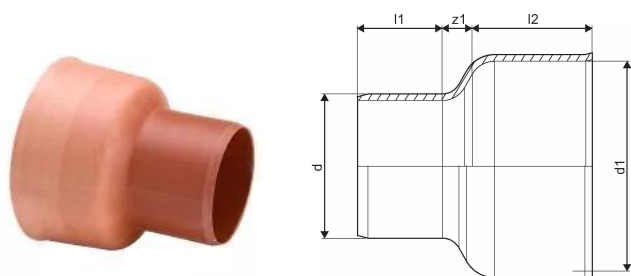

AVLØP KRYMPEMUFFE 160/150MM TIL B.MUF TIL PP

1054005

AVLØP KRYMPEMUFFE 160/150MM TIL B.MUF TIL PP

1054005

Tekniske data

Produkt Høyde	220
Produkt Lengde	140
Produkt Vekt	0,9
Produkt Bredde	220
måleenhet	STK