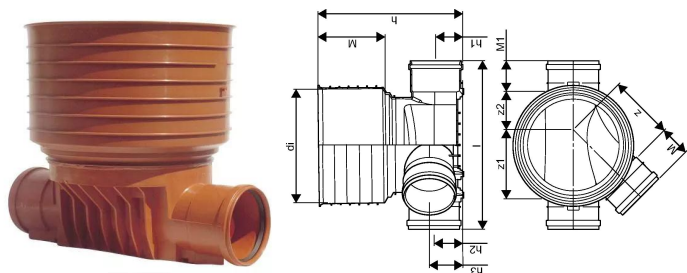

SEWER CHAMBER 425/200 T3 LEFT PP

1050485

SEWER CHAMBER 425/200 T3 LEFT PP

1050485

Tekniske data

Produkt nr NRF	3220479
Produkt Høyde	612
Produkt Lengde	710
Produkt Vekt	7,111
Produkt Bredder	615
måleenhet	STK
Z-mål M	283 mm