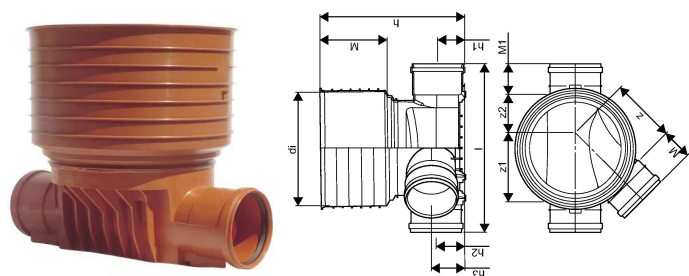

SEWER CHAMBER 425/200 T3 LEFT PP

1050485

SEWER CHAMBER 425/200 T3 LEFT PP

1050485

Tekniske data

Produkt nr NRF	3220479
Produkt Høyde	612
Produkt Lengde	710
Produkt Vekt	7,111
Produkt Bredder	615
måleenhet	STK
Z-mål M	283 mm