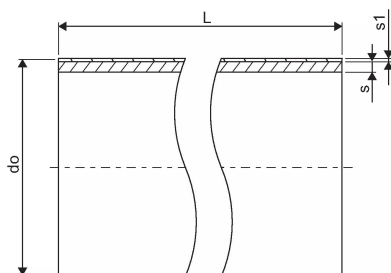

TRYKKRØR PROFUSE RC 200/11,9MM 6M PN10 PE100 RC BLÅ 1004715

TRYKKRØR PROFUSE RC 200/11,9MM 6M PN10 PE100 RC BLÅ 1004715

Tekniske data

Produkt Høyde	200
Produkt Lengde	6000
Produkt Vekt	44,982
Produkt Bredde	200
måleenhet	STK