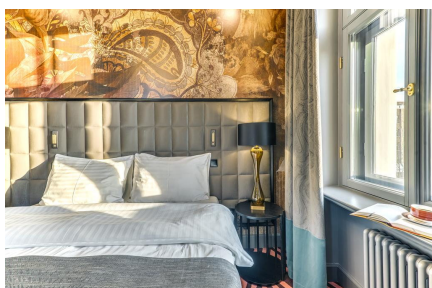

Īss apraksts

Jaunajā viesnīcā atrodas 168 eleganti numuri, tai skaitā arī īpaši grezni apartamenti. Te viss atrodas vienuviet – restorāns jaunai un izsmalcinātai gastronomiskajai pieredzei, modernas pasākumu un konferenču telpas, plašs Wellness centrs, kā arī trīs elegantas SPA procedūru telpas, kas tiks atvērtas jau agrā pavasarī. Viesnīca ir īsta pērle dizaina apbrīnotājiem, dzīves baudītājiem un kultūras pieredžu apreibinātājiem. Ūdensapgādes un radiatoru apkures sistēmās izmantotas Uponor MLC caurules.

Grand Poet Hotel by Samarah, Rīga