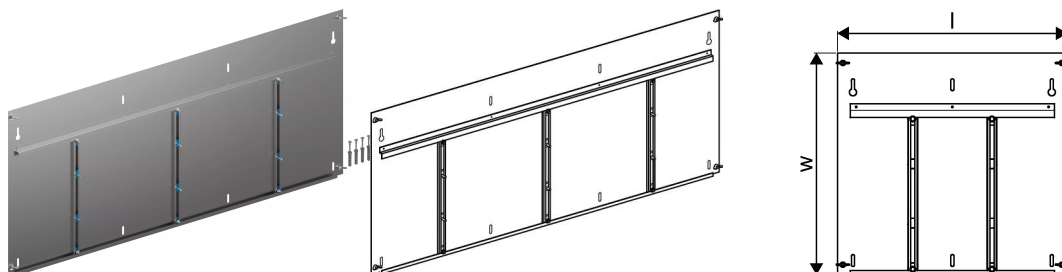

## Uponor Vario sadalītāja skapja aizmugure OW 1350x730

1136229

- Aizmugurējais dēlis sienas skapjiem
- Cinkots tērauds ar baltu pulverkrāsojumu (RAL 9016)

Plašāk par nav pieejams

## Uponor Vario sadalītāja skapja aizmugure OW 1350x730

1136229

### Tehniskie dati

Item no EAN	6414900422895
Item no GTIN	06414900422895
Mērvienība	Gab.
Garums (l)	1330 mm
Z-mērvienība w	560 mm
Iepakojuma daudzums 1	1
Daudzums iepakojumā 4	5
Daudzums iepakojumā 4	30
Packaging GTIN PL1	06414900308120
Packaging GTIN PL2	06414900310864
Packaging GTIN PL4	06414900310772
Item Unit Length	1330
Item Unit Height	562
Item Unit Weight	7,25
Item Unit Width	13