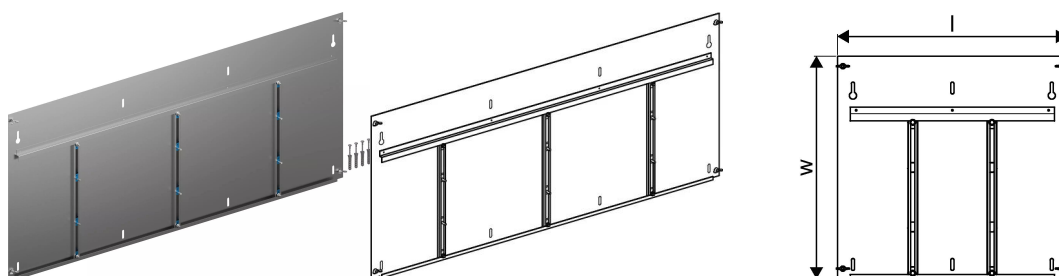

## Uponor Vario sadalītāja skapja aizmugure OW 1350x730

1136229

- Aizmugurējais dēlis sienas skapjiem
- Cinkots tērauds ar baltu pulverkrāsojumu (RAL 9016)

Plašāk par nav pieejams

## Uponor Vario sadalītāja skapja aizmugure OW 1350x730

1136229

### Tehniskie dati

Item no EAN	6414900422895
Item no GTIN	06414900422895
Mērvienība	Gab.
Garums (l)	1330 mm
Z-mērvienība w	560 mm
Iepakojuma daudzums 1	1
Daudzums iepakojumā 4	5
Daudzums iepakojumā 4	30
Packaging GTIN PL1	06414900308120
Packaging GTIN PL2	06414900310864
Packaging GTIN PL4	06414900310772
Item Unit Length	1330
Item Unit Height	562
Item Unit Weight	7,25
Item Unit Width	13