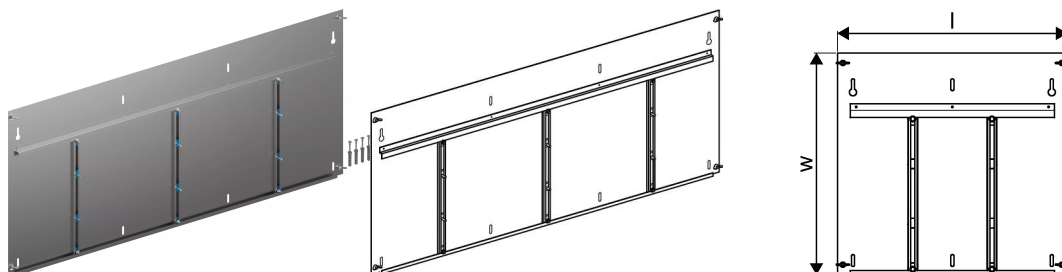

## Uponor Vario sadalītāja skapja aizmugure OW 1350x730

1136229

- Aizmugurējais dēlis sienas skapjiem
- Cinkots tērauds ar baltu pulverkrāsojumu (RAL 9016)

## Uponor Vario sadalītāja skapja aizmugure OW 1350x730

1136229

### Tehniskie dati

Item no EAN	6414900422895
Item no GTIN	06414900422895
Mērvienība	Gab.
Garums (l)	1330 mm
Z-mērvienība w	560 mm
Iepakojuma daudzums 1	1
Daudzums iepakojumā	5
Packaging GTIN PL1	06414900308120
Packaging GTIN PL2	06414900310864
Packaging GTIN PL4	06414900310772
Item Unit Length	1330
Item Unit Height	562
Item Unit Weight	7,25
Item Unit Width	13