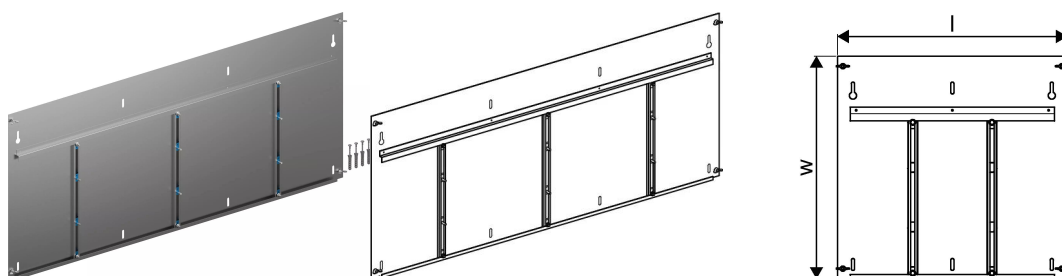

## Uponor Vario sadalītāja skapja aizmugure OW 1350x730

1136229

- Aizmugurējais dēlis sienas skapjiem
- Cinkots tērauds ar baltu pulverkrāsojumu (RAL 9016)

## Uponor Vario sadalītāja skapja aizmugure OW 1350x730

1136229

### Tehniskie dati

Item no EAN	6414900422895
Item no GTIN	06414900422895
Mērvienība	Gab.
Garums (l)	1330 mm
Z-mērvienība w	560 mm
Iepakojuma daudzums 1	1
Daudzums iepakojumā	5
Packaging GTIN PL1	06414900308120
Packaging GTIN PL2	06414900310864
Packaging GTIN PL4	06414900310772
Item Unit Length	1330
Item Unit Height	562
Item Unit Weight	7,25
Item Unit Width	13