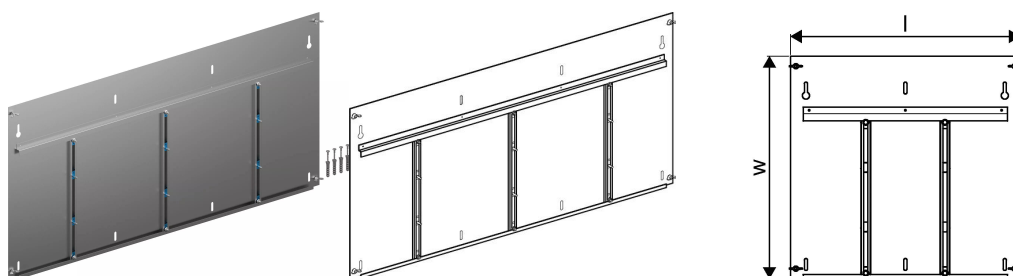

Uponor Vario sadalītāja skapja aizmugure OW 1200x730

1136228

- Aizmugurējais dēlis sienas skapjiem
- Cinkots tērauds ar baltu pulverkrāsojumu (RAL 9016)

Uponor Vario sadalītāja skapja aizmugure OW 1200x730

1136228

Tehniskie dati

Item no EAN	6414900422888
Item no GTIN	06414900422888
Mērvienība	Gab.
Garums (l)	1180 mm
Z-mērvienība w	560 mm
Iepakojuma daudzums 1	1
Daudzums iepakojumā	5
Packaging GTIN PL1	06414900308113
Packaging GTIN PL2	06414900310857
Packaging GTIN PL4	06414900310765
Item Unit Length	1180
Item Unit Height	562
Item Unit Weight	6,5
Item Unit Width	13