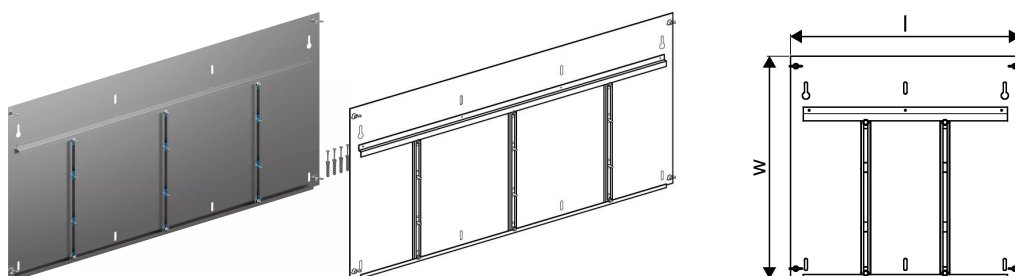

## Uponor Vario sadalītāja skapja aizmugure OW 1200x730

1136228

- Aizmugurējais dēlis sienas skapjiem
- Cinkots tērauds ar baltu pulverkrāsojumu (RAL 9016)

[Plašāk par nav pieejams](#)

## Uponor Vario sadalītāja skapja aizmugure OW 1200x730

1136228

### Tehniskie dati

Item no EAN	6414900422888
Item no GTIN	06414900422888
Mērvienība	Gab.
Garums (l)	1180 mm
Z-mērvienība w	560 mm
Iepakojuma daudzums 1	1
Daudzums iepakojumā 4	5
Daudzums iepakojumā 4	30
Packaging GTIN PL1	06414900308113
Packaging GTIN PL2	06414900310857
Packaging GTIN PL4	06414900310765
Item Unit Length	1180
Item Unit Height	562
Item Unit Weight	6,5
Item Unit Width	13