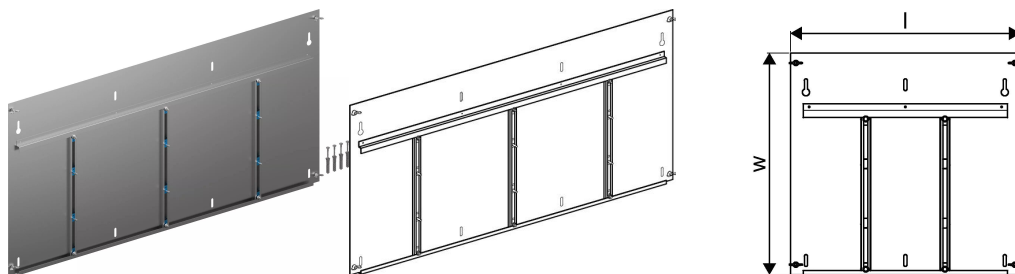

## Uponor Vario sadalītāja skapja aizmugure OW 1200x730

1136228

- Aizmugurējais dēlis sienas skapjiem
- Cinkots tērauds ar baltu pulverkrāsojumu (RAL 9016)

[Plašāk par nav pieejams](#)

## Uponor Vario sadalītāja skapja aizmugure OW 1200x730

1136228

### Tehniskie dati

Item no EAN	6414900422888
Item no GTIN	06414900422888
Mērvienība	Gab.
Garums (l)	1180 mm
Z-mērvienība w	560 mm
Iepakojuma daudzums 1	1
Daudzums iepakojumā 4	5
Daudzums iepakojumā 4	30
Packaging GTIN PL1	06414900308113
Packaging GTIN PL2	06414900310857
Packaging GTIN PL4	06414900310765
Item Unit Length	1180
Item Unit Height	562
Item Unit Weight	6,5
Item Unit Width	13