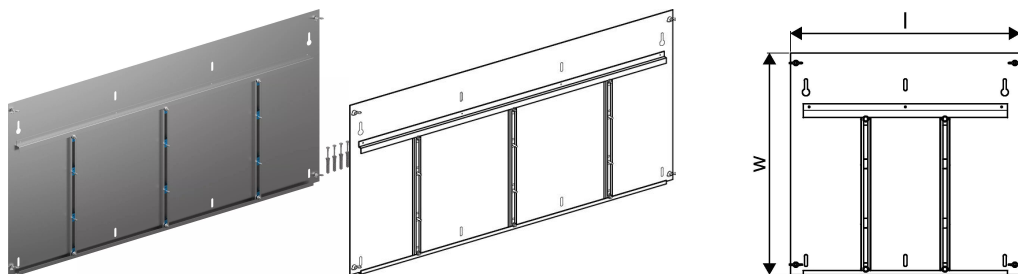

Uponor Vario sadalītāja skapja aizmugure OW 1200x730

1136228

- Aizmugurējais dēlis sienas skapjiem
- Cinkots tērauds ar baltu pulverkrāsojumu (RAL 9016)

Uponor Vario sadalītāja skapja aizmugure OW 1200x730

1136228

Tehniskie dati

Item no EAN	6414900422888
Item no GTIN	06414900422888
Mērvienība	Gab.
Garums (l)	1180 mm
Z-mērvienība w	560 mm
Iepakojuma daudzums 1	1
Daudzums iepakojumā	5
Packaging GTIN PL1	06414900308113
Packaging GTIN PL2	06414900310857
Packaging GTIN PL4	06414900310765
Item Unit Length	1180
Item Unit Height	562
Item Unit Weight	6,5
Item Unit Width	13