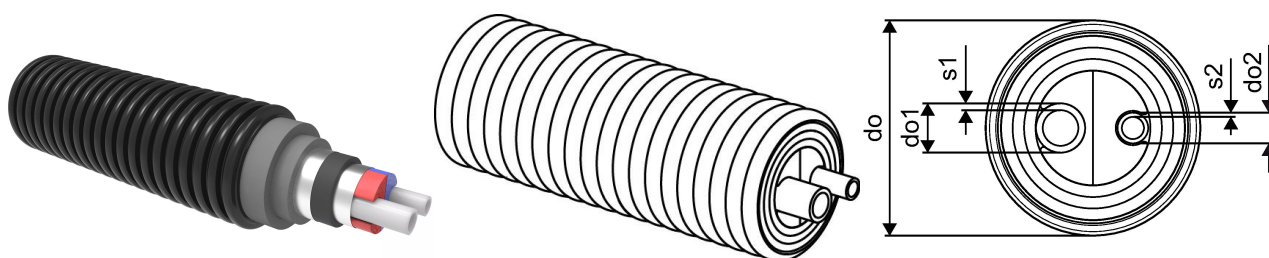

Uponor Ecoflex VIP Aqua Twin 63x8,6-40x5,5/200

1132671

- Karstā sadzīves ūdensapgāde
- PE-Xa caurules
- Maks. spiediens 10 bar / 95°C
- VIP + PEX izolācija, HDPE ārējais apvalks
- Centrālais ieliktnis dažādās krāsās cauruļvadu identificēšanai

Plašāk par Uponor Ecoflex VIP Aqua Twin

Specifikācija

- Lokana, rūpnieciski izolēta, paškompensējoša plastmasas cauruļvadu sistēma
- Caurules tiek ražotas no ķīmiski strukturēta polietilēna (PE-Xa) saskaņā ar EN 15875, PN10 (SDR 7,4)
- Izolējošais materiāls: revolucionāls izolācijas materiāls ar īpaši zemu siltumvadāmības koeficientu kombinēts ar ilgmūžīgu, elastīgu PE-X materiālu ar slēgtām porām
- Ārējā čaula: ribots polietilēns (HDPE)

- Apstiprinājumi jāpārbauda vietējai atbildīgajai personai

Uponor Ecoflex VIP Aqua Twin 63x8,6-40x5,5/200

1132671

Tehniskie dati

Item no EAN	6414900038942
Item no GTIN	06414900038942
Item no VVS	087364263
RSK no.	2266385
Item no NRF	8361287
Item no LVI	3010137
Mērvienība	m
Liekšanas rādiuss 2	1,1 m
Iepakojuma daudzums 1	100
Packaging GTIN PL1	06414900038959
Item Unit Length	1000
Item Unit Height	200
Item Unit Weight	4,87
Item Unit Width	200