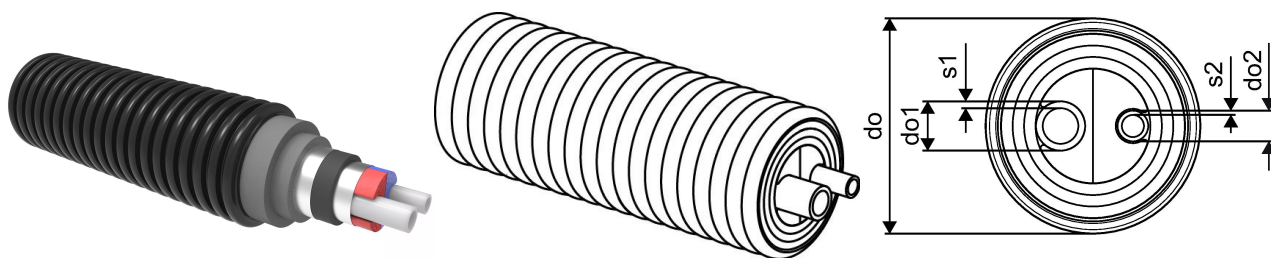

Uponor Ecoflex VIP Aqua Twin 63x8,6-40x5,5/200

1132671

- Karstā sadzīves ūdensapgāde
- PE-Xa caurules
- Maks. spiediens 10 bar / 95°C
- VIP + PEX izolācija, HDPE ārējais apvalks
- Centrālais ieliktnis dažādās krāsās cauruļvadu identificēšanai

Plašāk par Uponor Ecoflex VIP Aqua Twin

Specifikācija

- Lokana, rūpnieciski izolēta, paškompensējoša plastmasas cauruļvadu sistēma
- Caurules tiek ražotas no ķīmiski strukturēta polietilēna (PE-Xa) saskaņā ar EN 15875, PN10 (SDR 7,4)
- Izolējošais materiāls: revolucionāls izolācijas materiāls ar īpaši zemu siltumvadāmības koeficientu kombinēts ar ilgmūžīgu, elastīgu PE-X materiālu ar slēgtām porām
- Ārējā čaula: ribots polietilēns (HDPE)

Pielietojums

- Karstā sadzīves ūdensapgāde
- Darba temperatūra 70°C saskaņā ar EN 15875
- Īslaicīga ekspluatācijas temperatūra 95°C
- Ar statiskās slodzes verifikāciju smagajam transportam 60 tonnas

Sertifikāti

- Apstiprinājumi jāpārbauda vietējai atbildīgajai personai

Uponor Ecoflex VIP Aqua Twin 63x8,6-40x5,5/200

1132671

Tehniskie dati

Item no EAN	6414900038942
Item no GTIN	06414900038942
Item no VVS	087364263
RSK no.	2266385
Item no NRF	8361287
Item no LVI	3010137
Mērvienība	m
Liekšanas rādiuss 2	1,1 m
Iepakojuma daudzums 1	100
Packaging GTIN PL1	06414900038959
Item Unit Length	1000
Item Unit Height	200
Item Unit Weight	4,87
Item Unit Width	200