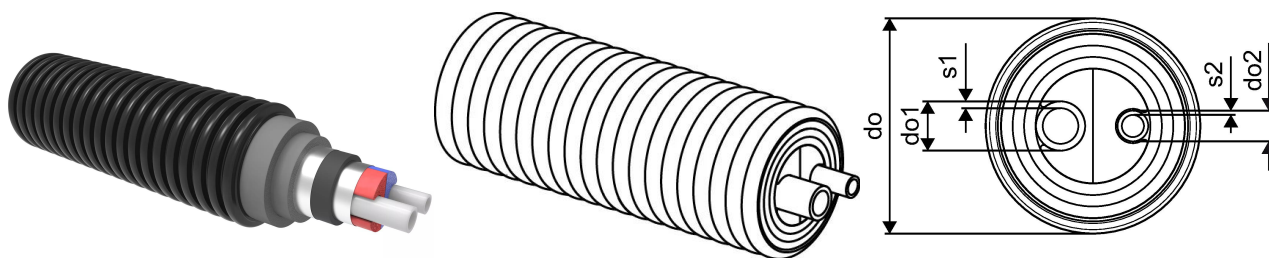

Uponor Ecoflex VIP Aqua Twin 32x4,4-20x2,8/140

1119054

- Karstā sadzīves ūdensapgāde
- PE-Xa caurules
- Maks. spiediens 10 bar / 95°C
- VIP + PEX izolācija, HDPE ārējais apvalks
- Centrālais ieliktnis dažādās krāsās cauruļvadu identificēšanai

Plašāk par Uponor Ecoflex VIP Aqua Twin

Specifikācija

- Lokana, rūpnieciski izolēta, paškompensējoša plastmasas cauruļvadu sistēma
- Caurules tiek ražotas no ķīmiski strukturēta polietilēna (PE-Xa) saskaņā ar EN 15875, PN10 (SDR 7,4)
- Izolējošais materiāls: revolucionāls izolācijas materiāls ar īpaši zemu siltumvadāmības koeficientu kombinēts ar ilgmūžīgu, elastīgu PE-X materiālu ar slēgtām porām
- Ārējā čaula: ribots polietilēns (HDPE)

Pielietojums

- Karstā sadzīves ūdensapgāde
- Darba temperatūra 70°C saskaņā ar EN 15875
- Īslaicīga ekspluatācijas temperatūra 95°C
- Ar statiskās slodzes verifikāciju smagajam transportam 60 tonnas

Sertifikāti

- Apstiprinājumi jāpārbauda vietējai atbildīgajai personai

Uponor Ecoflex VIP Aqua Twin 32x4,4-20x2,8/140

1119054

Tehniskie dati

| | |
|-----------------------|----------------|
| Item no EAN | 6414905556366 |
| Item no GTIN | 06414905556366 |
| Item no VVS | 087364232 |
| RSK no. | 2266380 |
| Item no NRF | 8360972 |
| Item no LVI | 3010300 |
| Mērvienība | m |
| Liekšanas rādiuss 2 | 0,7 m |
| Iepakojuma daudzums 1 | 200 |
| Packaging GTIN PL1 | 06414905557936 |
| Item Unit Length | 1000 |
| Item Unit Height | 140 |
| Item Unit Weight | 1,88 |
| Item Unit Width | 140 |