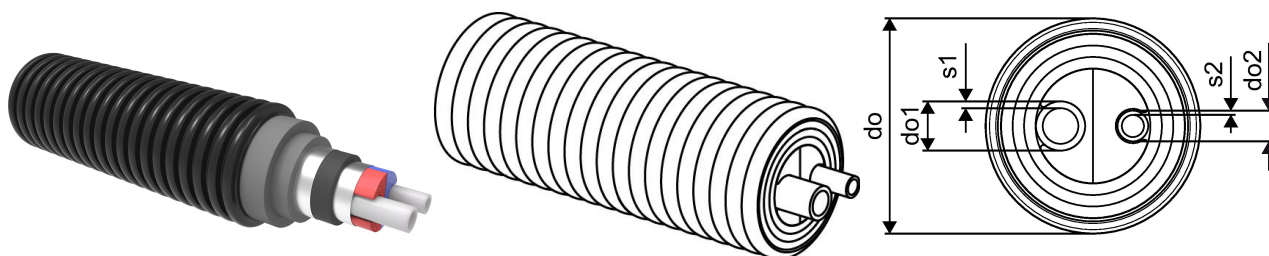

Uponor Ecoflex VIP Aqua Twin 32x4,4-20x2,8/140

1119054

- Karstā sadzīves ūdensapgāde
- PE-Xa caurules
- Maks. spiediens 10 bar / 95°C
- VIP + PEX izolācija, HDPE ārējais apvalks
- Centrālais ieliktnis dažādās krāsās cauruļvadu identificēšanai

Plašāk par Uponor Ecoflex VIP Aqua Twin

Specifikācija

- Lokana, rūpnieciski izolēta, paškompensējoša plastmasas cauruļvadu sistēma
- Caurules tiek ražotas no ķīmiski strukturēta polietilēna (PE-Xa) saskaņā ar EN 15875, PN10 (SDR 7,4)
- Izolējošais materiāls: revolucionāls izolācijas materiāls ar īpaši zemu siltumvadāmības koeficientu kombinēts ar ilgmūžīgu, elastīgu PE-X materiālu ar slēgtām porām
- Ārējā čaula: ribots polietilēns (HDPE)

- Apstiprinājumi jāpārbauda vietējai atbildīgajai personai

Uponor Ecoflex VIP Aqua Twin 32x4,4-20x2,8/140

1119054

Tehniskie dati

| | |
|-----------------------|----------------|
| Item no EAN | 6414905556366 |
| Item no GTIN | 06414905556366 |
| Item no VVS | 087364232 |
| RSK no. | 2266380 |
| Item no NRF | 8360972 |
| Item no LVI | 3010300 |
| Mērvienība | m |
| Liekšanas rādiuss 2 | 0,7 m |
| Iepakojuma daudzums 1 | 200 |
| Packaging GTIN PL1 | 06414905557936 |
| Item Unit Length | 1000 |
| Item Unit Height | 140 |
| Item Unit Weight | 1,88 |
| Item Unit Width | 140 |