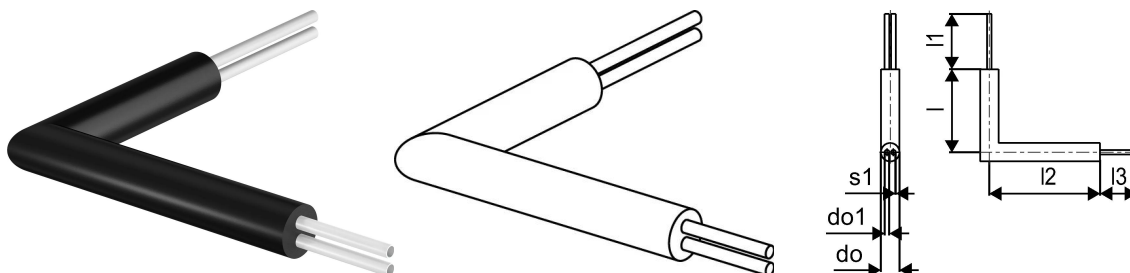

## Uponor Ecoflex ēkas pievienojuma līkums Twin 2x40x3,7/160

**1118773**

- Izolēts PE-Xa caurules līkums
- Divas caurules PE-Xa
- Maks. spiediens 6 bar / 95°C
- PUR izolācija, PE apvalkcaurule

### Plašāk par Uponor Ecoflex ēkas pievienojuma līkums Twin

#### Pielietojums

- Ecoflex piederumi ir paredzēti, lai pabeigtu komplektāciju pazemes instalācijā