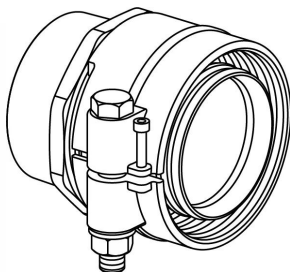

Uponor Ecoflex metināma pāreja ST PN6 EU+GOST 125x11,4-114,3

1094021

- PE-Xa cauruļu savienošanai
- 6 bar
- Tērauda adapters, metināms

Plašāk par Uponor Ecoflex metināma pāreja ST PN6

Specifikācija

- Wipex veidgabali no korozijas izturīga misiņa, noturīga pret cinka izskalošanos, ražoti saskaņā ar EN ISO 6509 ar nerūsējošā tērauda skrūvi
- O-gredzens Wipex veidgabala noblīvēšanai ar pamatdetāļu savienojumiem

Pielietojums

- Cauruļvadiem Thermo, Aqua, Quattro, Supra
- Pievienojums PE un PE-Xa caurulēm ar ārēju cilindrisku vītņi
- Maksimālā ekspluatācijas temperatūra 95°C

Sertifikāti

- Apstiprinājumi jāpārbauda vietējai atbildīgajai personai

Uponor Ecoflex metināma pāreja ST PN6 EU+GOST 125x11,4-114,3

1094021

Tehniskie dati

Item no EAN	6414905231799
Item no GTIN	06414905231799
Mērvienība	Gab.
Garums (l)	119 mm
Garums (l1)	69 mm
Z-mērvienība d	NaN mm
Iepakojuma daudzums 1	1
Packaging GTIN PL1	06414905278381
Item Unit Length	119
Item Unit Height	163
Item Unit Weight	4,4
Item Unit Width	180