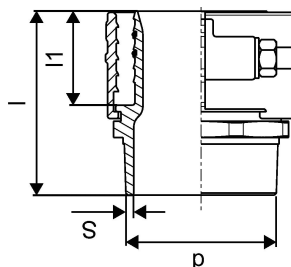

Uponor Ecoflex metināma pāreja ST PN6 EU+GOST 125x11,4-114,3

1094021

- PE-Xa cauruļu savienošanai
- 6 bar
- Tērauda adapters, metināms

Plašāk par Uponor Ecoflex metināma pāreja ST PN6

Specifikācija

- Wipex veidgabali no korozijas izturīga misiņa, noturīga pret cinka izskalošanos, ražoti saskaņā ar EN ISO 6509 ar nerūsējošā tērauda skrūvi
- O-gredzens Wipex veidgabala noblīvēšanai ar pamatdetāļu savienojumiem

Pielietojums

- Cauruļvadiem Thermo, Aqua, Quattro, Supra
- Pievienojums PE un PE-Xa caurulēm ar ārēju cilindrisku vītņi
- Maksimālā ekspluatācijas temperatūra 95°C

Sertifikāti

- Apstiprinājumi jāpārbauda vietējai atbildīgajai personai

Uponor Ecoflex metināma pāreja ST PN6 EU+GOST 125x11,4-114,3

1094021

Tehniskie dati

Item no EAN	6414905231799
Item no GTIN	06414905231799
Mērvienība	Gab.
Garums (l)	119 mm
Garums (l1)	69 mm
Z-mērvienība d	NaN mm
Iepakojuma daudzums 1	1
Packaging GTIN PL1	06414905278381
Item Unit Length	119
Item Unit Height	163
Item Unit Weight	4,4
Item Unit Width	180