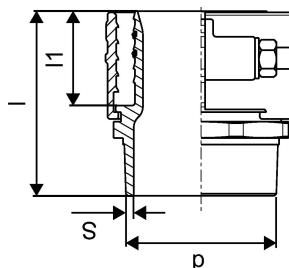

Uponor Ecoflex metināma pāreja ST PN6 EU+GOST 125x11,4-114,3

1094021

Tehniskie dati

Item no EAN	6414905231799
Item no GTIN	06414905231799
Mērvienība	Gab.
Garums (l)	119 mm
Garums (l1)	69 mm
Z-mērvienība d	NaN mm
Iepakojuma daudzums 1	1
Packaging GTIN PL1	06414905278381
Item Unit Length	119
Item Unit Height	163
Item Unit Weight	4,4
Item Unit Width	180