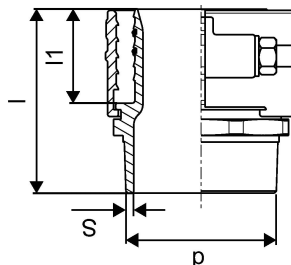

## Uponor Ecoflex metināma pāreja ST PN6 EU 110x10,0-114.3

**1094020**

- PE-Xa cauruļu savienošanai
- 6 bar
- Tērauda adapters, metināms

### Tehniskie dati

Item no EAN	6414905231782
Item no GTIN	06414905231782
Mērvienība	Gab.
Garums (l)	114 mm
Garums (l1)	70 mm
Z-mērvienība d	NaN mm
Iepakojuma daudzums 1	1
Packaging GTIN PL1	06414905278374
Item Unit Length	114
Item Unit Height	150
Item Unit Weight	3,5
Item Unit Width	160