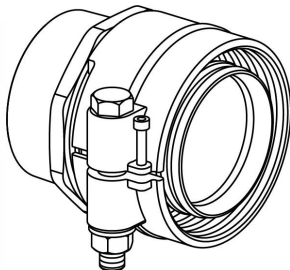

## Uponor Ecoflex metināma pāreja ST PN6 EU 110x10,0-114.3

**1094020**

- PE-Xa cauruļu savienošanai
- 6 bar
- Tērauda adapters, metināms

#### Pielietojums

- Cauruļvadiem Thermo, Aqua, Quattro, Supra
- Pievienojums PE un PE-Xa caurulēm ar ārēju cilindrisku vītņi
- Maksimālā ekspluatācijas temperatūra 95°C