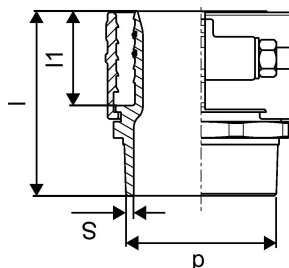

### Tehniskie dati

Item no EAN	6414905231782
Item no GTIN	06414905231782
Mērvienība	Gab.
Garums (l)	114 mm
Garums (l1)	70 mm
Z-mērvienība d	NaN mm
Iepakojuma daudzums 1	1
Packaging GTIN PL1	06414905278374
Item Unit Length	114
Item Unit Height	150
Item Unit Weight	3,5
Item Unit Width	160