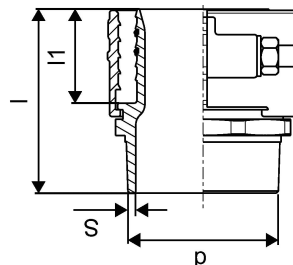

Uponor Ecoflex metināma pāreja ST PN6 EU 40x3,7-42,4

1094015

- PE-Xa cauruļu savienošanai
- 6 bar
- Tērauda adapters, metināms

Plašāk par Uponor Ecoflex metināma pāreja ST PN6

Specifikācija

- Wipex veidgabali no korozijas izturīga misiņa, noturīga pret cinka izskalošanos, ražoti saskaņā ar EN ISO 6509 ar nerūsējošā tērauda skrūvi
- O-gredzens Wipex veidgabala noblīvēšanai ar pamatdetāļu savienojumiem

Pielietojums

- Cauruļvadiem Thermo, Aqua, Quattro, Supra
- Pievienojums PE un PE-Xa caurulēm ar ārēju cilindrisku vītņi
- Maksimālā ekspluatācijas temperatūra 95°C

Sertifikāti

- Apstiprinājumi jāpārbauda vietējai atbildīgajai personai

Uponor Ecoflex metināma pāreja ST PN6 EU 40x3,7-42,4

1094015

Tehniskie dati

Item no EAN	6414905231737
Item no GTIN	06414905231737
Mērvienība	Gab.
Garums (l)	75 mm
Garums (l1)	36 mm
Z-mērvienība d	NaN mm
Iepakojuma daudzums 1	1
Packaging GTIN PL1	06414905278329
Item Unit Length	75
Item Unit Height	62
Item Unit Weight	0,5
Item Unit Width	75