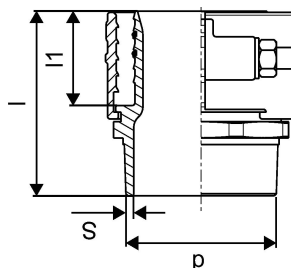

Pielietojums

- Cauruļvadiem Thermo, Aqua, Quattro, Supra
- Pievienojums PE un PE-Xa caurulēm ar ārēju cilindrisku vītņi
- Maksimālā ekspluatācijas temperatūra 95°C

Sertifikāti

- Apstiprinājumi jāpārbauda vietējai atbildīgajai personai

Uponor Ecoflex metināma pāreja ST PN6 EU 40x3,7-42,4

1094015

Tehniskie dati

Item no EAN	6414905231737
Item no GTIN	06414905231737
Mērvienība	Gab.
Garums (l)	75 mm
Garums (l1)	36 mm
Z-mērvienība d	NaN mm
Iepakojuma daudzums 1	1
Packaging GTIN PL1	06414905278329
Item Unit Length	75
Item Unit Height	62
Item Unit Weight	0,5
Item Unit Width	75