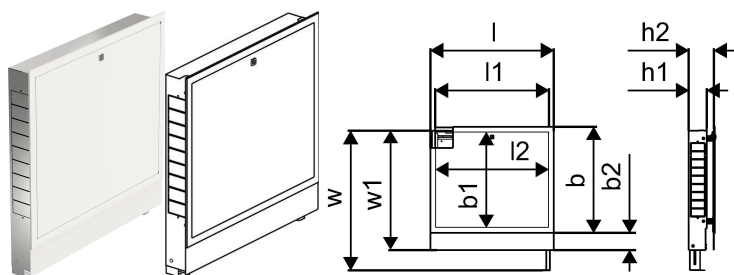

Uponor Vario sadalītāja skapis IW 1300x730x110mm

1093478

- Iebūvējams skapis ar rāmi un durvīm
- Dziļums: 110mm, izvelkams līdz 150mm
- Augstums regulējams: 730 - 930mm
- Grīdas konstrukcijas maks. augstums: 200mm
- Materiāls: cinkots tērauds
- Balts pulverkrāsojums rāmim un durvīm (RAL 9010)
- Slēdzamas durvis

Uponor Vario sadalītāja skapis IW 1300x730x110mm

1093478

Tehniskie dati

Item no EAN	6414905229741
Item no GTIN	06414905229741
Mērvienība	Gab.
Garums (l)	1355 mm
Garums (l1)	1300 mm
Garums (l2)	1289 mm
Z-mērvienība b	650 mm
Z-mērvienība b1	572 mm
Z-mērvienība b2	108 mm
Z-mērvienība h1	110 mm
Z-mērvienība h2	150 mm
Z-mērvienība w	930 mm
Z-mērvienība w1	730 mm
Iepakojuma daudzums 1	1
Packaging GTIN PL1	06414905282777
Packaging GTIN PL4	06414905664979
Item Unit Length	110
Item Unit Height	730
Item Unit Weight	16,04
Item Unit Width	1300