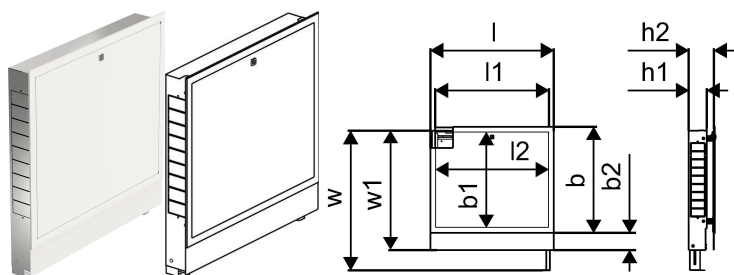

Uponor Vario sadalītāja skapis IW 1300x730x110mm

1093478

- Iebūvējams skapis ar rāmi un durvīm
- Dziļums: 110mm, izvelkams līdz 150mm
- Augstums regulējams: 730 - 930mm
- Grīdas konstrukcijas maks. augstums: 200mm
- Materiāls: cinkots tērauds
- Balts pulverkrāsojums rāmim un durvīm (RAL 9010)
- Slēdzamas durvis

Uponor Vario sadalītāja skapis IW 1300x730x110mm

1093478

Tehniskie dati

Item no EAN	6414905229741
Item no GTIN	06414905229741
Mērvienība	Gab.
Garums (l)	1355 mm
Garums (l1)	1300 mm
Garums (l2)	1289 mm
Z-mērvienība b	650 mm
Z-mērvienība b1	572 mm
Z-mērvienība b2	108 mm
Z-mērvienība h1	110 mm
Z-mērvienība h2	150 mm
Z-mērvienība w	930 mm
Z-mērvienība w1	730 mm
Iepakojuma daudzums 1	1
Daudzums iepakojumā 4	8
Packaging GTIN PL1	06414905282777
Packaging GTIN PL4	06414905664979
Item Unit Length	110
Item Unit Height	730
Item Unit Weight	16,04
Item Unit Width	1300