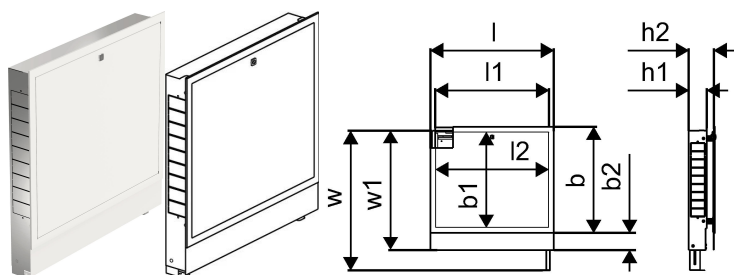

Uponor Vario sadalītāja skapis IW 1150x730x110mm

1093477

- Iebūvējams skapis ar rāmi un durvīm
- Dziļums: 110mm, izvelkams līdz 150mm
- Augstums regulējams: 730 - 930mm
- Grīdas konstrukcijas maks. augstums: 200mm
- Materiāls: cinkots tērauds
- Balts pulverkrāsojums rāimim un durvīm (RAL 9010)
- Slēdzamas durvis

Uponor Vario sadalītāja skapis IW 1150x730x110mm

1093477

Tehniskie dati

Item no EAN	6414905229734
Item no GTIN	06414905229734
Item no VVS	046231311
Mērvienība	Gab.
Garums (l)	1205 mm
Garums (l1)	1150 mm
Garums (l2)	1139 mm
Z-mērvienība b	650 mm
Z-mērvienība b1	572 mm
Z-mērvienība b2	108 mm
Z-mērvienība h1	110 mm
Z-mērvienība h2	150 mm
Z-mērvienība w	930 mm
Z-mērvienība w1	730 mm
Iepakojuma daudzums 1	1
Daudzums iepakojumā 4	8
Packaging GTIN PL1	06414905282654
Packaging GTIN PL4	06414905664962
Item Unit Length	110
Item Unit Height	730
Item Unit Weight	14,5
Item Unit Width	1150