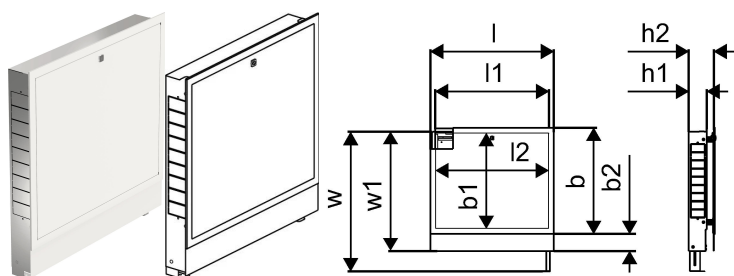

Uponor Vario sadalītāja skapis IW 1150x730x110mm

1093477

- Iebūvējams skapis ar rāmi un durvīm
- Dziļums: 110mm, izvelkams līdz 150mm
- Augstums regulējams: 730 - 930mm
- Grīdas konstrukcijas maks. augstums: 200mm
- Materiāls: cinkots tērauds
- Balts pulverkrāsojums rāimim un durvīm (RAL 9010)
- Slēdzamas durvis

Uponor Vario sadalītāja skapis IW 1150x730x110mm

1093477

Tehniskie dati

Item no EAN	6414905229734
Item no GTIN	06414905229734
Item no VVS	046231311
Mērvienība	Gab.
Garums (l)	1205 mm
Garums (l1)	1150 mm
Garums (l2)	1139 mm
Z-mērvienība b	650 mm
Z-mērvienība b1	572 mm
Z-mērvienība b2	108 mm
Z-mērvienība h1	110 mm
Z-mērvienība h2	150 mm
Z-mērvienība w	930 mm
Z-mērvienība w1	730 mm
Iepakojuma daudzums 1	1
Daudzums iepakojumā 4	8
Packaging GTIN PL1	06414905282654
Packaging GTIN PL4	06414905664962
Item Unit Length	110
Item Unit Height	730
Item Unit Weight	14,5
Item Unit Width	1150