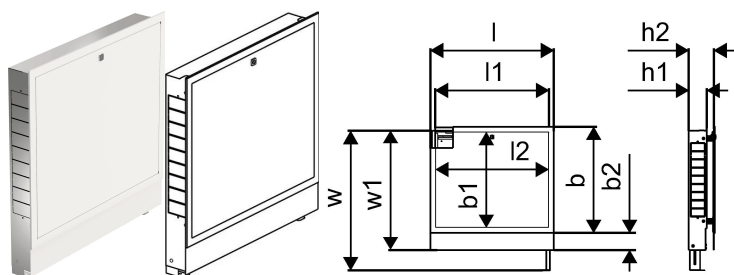

Uponor Vario sadalītāja skapis IW 1000x730x110mm

1093476

- Iebūvējams skapis ar rāmi un durvīm
- Dziļums: 110mm, izvelkams līdz 150mm
- Augstums regulējams: 730 - 930mm
- Grīdas konstrukcijas maks. augstums: 200mm
- Materiāls: cinkots tērauds
- Balts pulverkrāsojums rāimim un durvīm (RAL 9010)
- Slēdzamas durvis

Uponor Vario sadalītāja skapis IW 1000x730x110mm

1093476

Tehniskie dati

Item no EAN	6414905229727
Item no GTIN	06414905229727
Mērvienība	Gab.
Garums (l)	1055 mm
Garums (l1)	1000 mm
Garums (l2)	989 mm
Z-mērvienība b	650 mm
Z-mērvienība b1	572 mm
Z-mērvienība b2	108 mm
Z-mērvienība h1	110 mm
Z-mērvienība h2	150 mm
Z-mērvienība w	930 mm
Z-mērvienība w1	730 mm
Iepakojuma daudzums 1	1
Packaging GTIN PL1	06414905282579
Packaging GTIN PL4	06414905664955
Item Unit Length	110
Item Unit Height	730
Item Unit Weight	12,95
Item Unit Width	1000