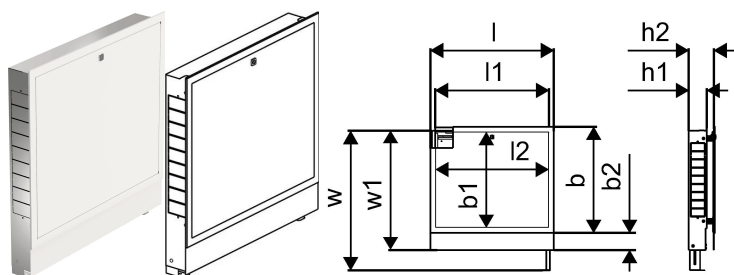

## Uponor Vario sadalītāja skapis IW 1000x730x110mm

**1093476**

- Iebūvējams skapis ar rāmi un durvīm
- Dziļums: 110mm, izvelkams līdz 150mm
- Augstums regulējams: 730 - 930mm
- Grīdas konstrukcijas maks. augstums: 200mm
- Materiāls: cinkots tērauds
- Balts pulverkrāsojums rāmim un durvīm (RAL 9010)
- Slēdzamas durvis

## Uponor Vario sadalītāja skapis IW 1000x730x110mm

1093476

### Tehniskie dati

Item no EAN	6414905229727
Item no GTIN	06414905229727
Mērvienība	Gab.
Garums (l)	1055 mm
Garums (l1)	1000 mm
Garums (l2)	989 mm
Z-mērvienība b	650 mm
Z-mērvienība b1	572 mm
Z-mērvienība b2	108 mm
Z-mērvienība h1	110 mm
Z-mērvienība h2	150 mm
Z-mērvienība w	930 mm
Z-mērvienība w1	730 mm
Iepakojuma daudzums 1	1
Daudzums iepakojumā 4	12
Packaging GTIN PL1	06414905282579
Packaging GTIN PL4	06414905664955
Item Unit Length	110
Item Unit Height	730
Item Unit Weight	12,95
Item Unit Width	1000