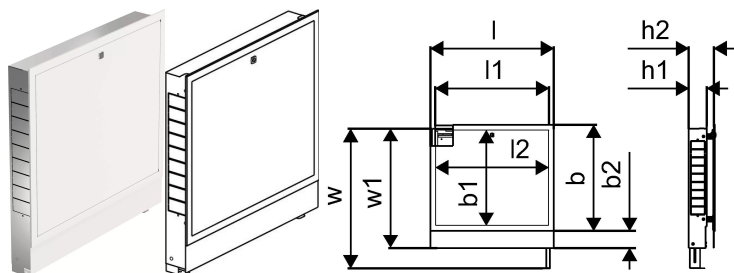

Uponor Vario sadalītāja skapis IW 850x730x110mm

1093475

- Iebūvējams skapis ar rāmi un durvīm
- Dziļums: 110mm, izvelkams līdz 150mm
- Augstums regulējams: 730 - 930mm
- Grīdas konstrukcijas maks. augstums: 200mm
- Materiāls: cinkots tērauds
- Balts pulverkrāsojums rāmim un durvīm (RAL 9010)
- Slēdzamas durvis

Uponor Vario sadalītāja skapis IW 850x730x110mm

1093475

Tehniskie dati

Item no EAN	6414905229710
Item no GTIN	06414905229710
Item no VVS	046231308
Mērvienība	Gab.
Garums (l)	905 mm
Garums (l1)	850 mm
Garums (l2)	839 mm
Z-mērvienība b	650 mm
Z-mērvienība b1	572 mm
Z-mērvienība b2	108 mm
Z-mērvienība h1	110 mm
Z-mērvienība h2	150 mm
Z-mērvienība w	930 mm
Z-mērvienība w1	730 mm
Iepakojuma daudzums 1	1
Packaging GTIN PL1	06414905282678
Packaging GTIN PL4	06414905664948
Item Unit Length	110
Item Unit Height	730
Item Unit Weight	11,41
Item Unit Width	850