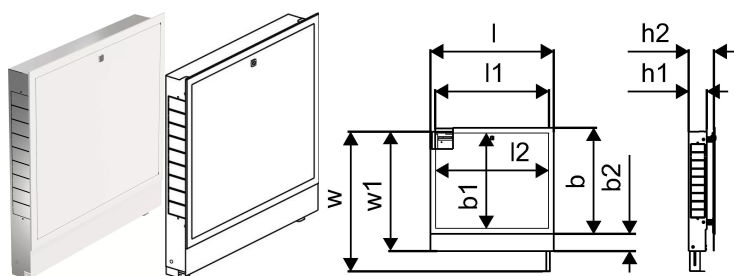

## Uponor Vario sadalītāja skapis IW 700x730x110mm

**1093474**

- Iebūvējams skapis ar rāmi un durvīm
- Dziļums: 110mm, izvelkams līdz 150mm
- Augstums regulējams: 730 - 930mm
- Grīdas konstrukcijas maks. augstums: 200mm
- Materiāls: cinkots tērauds
- Balts pulverkrāsojums rāimim un durvīm (RAL 9010)
- Slēdzamas durvis

## Uponor Vario sadalītāja skapis IW 700x730x110mm

1093474

### Tehniskie dati

Item no EAN	6414905229703
Item no GTIN	06414905229703
Mērvienība	Gab.
Garums (l)	755 mm
Garums (l1)	700 mm
Garums (l2)	689 mm
Z-mērvienība b	650 mm
Z-mērvienība b1	572 mm
Z-mērvienība b2	108 mm
Z-mērvienība h1	110 mm
Z-mērvienība h2	150 mm
Z-mērvienība w	930 mm
Z-mērvienība w1	730 mm
Iepakojuma daudzums 1	1
Packaging GTIN PL1	06414905282739
Packaging GTIN PL4	06414905664931
Item Unit Length	110
Item Unit Height	730
Item Unit Weight	9,86
Item Unit Width	700