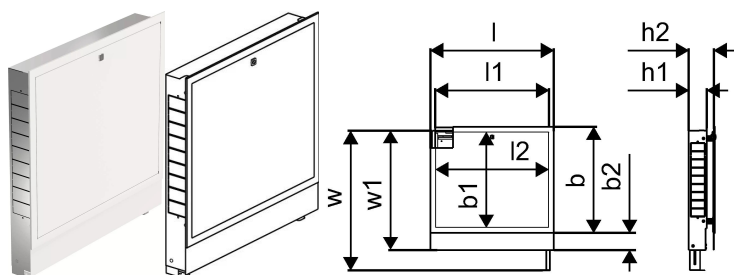

## Uponor Vario sadalītāja skapis IW 700x730x110mm

**1093474**

- Iebūvējams skapis ar rāmi un durvīm
- Dziļums: 110mm, izvelkams līdz 150mm
- Augstums regulējams: 730 - 930mm
- Grīdas konstrukcijas maks. augstums: 200mm
- Materiāls: cinkots tērauds
- Balts pulverkrāsojums rāimim un durvīm (RAL 9010)
- Slēdzamas durvis

## Uponor Vario sadalītāja skapis IW 700x730x110mm

1093474

### Tehniskie dati

Item no EAN	6414905229703
Item no GTIN	06414905229703
Mērvienība	Gab.
Garums (l)	755 mm
Garums (l1)	700 mm
Garums (l2)	689 mm
Z-mērvienība b	650 mm
Z-mērvienība b1	572 mm
Z-mērvienība b2	108 mm
Z-mērvienība h1	110 mm
Z-mērvienība h2	150 mm
Z-mērvienība w	930 mm
Z-mērvienība w1	730 mm
Iepakojuma daudzums 1	1
Packaging GTIN PL1	06414905282739
Packaging GTIN PL4	06414905664931
Item Unit Length	110
Item Unit Height	730
Item Unit Weight	9,86
Item Unit Width	700