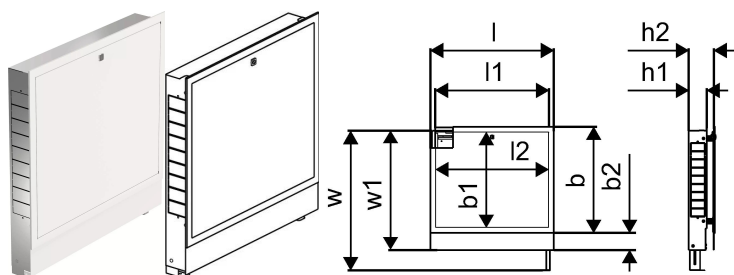

## Uponor Vario sadalītāja skapis IW 700x730x110mm

**1093474**

- Iebūvējams skapis ar rāmi un durvīm
- Dziļums: 110mm, izvelkams līdz 150mm
- Augstums regulējams: 730 - 930mm
- Grīdas konstrukcijas maks. augstums: 200mm
- Materiāls: cinkots tērauds
- Balts pulverkrāsojums rāmim un durvīm (RAL 9010)
- Slēdzamas durvis

## Uponor Vario sadalītāja skapis IW 700x730x110mm

1093474

### Tehniskie dati

Item no EAN	6414905229703
Item no GTIN	06414905229703
Mērvienība	Gab.
Garums (l)	755 mm
Garums (l1)	700 mm
Garums (l2)	689 mm
Z-mērvienība b	650 mm
Z-mērvienība b1	572 mm
Z-mērvienība b2	108 mm
Z-mērvienība h1	110 mm
Z-mērvienība h2	150 mm
Z-mērvienība w	930 mm
Z-mērvienība w1	730 mm
Iepakojuma daudzums 1	1
Daudzums iepakojumā 4	16
Packaging GTIN PL1	06414905282739
Packaging GTIN PL4	06414905664931
Item Unit Length	110
Item Unit Height	730
Item Unit Weight	9,86
Item Unit Width	700