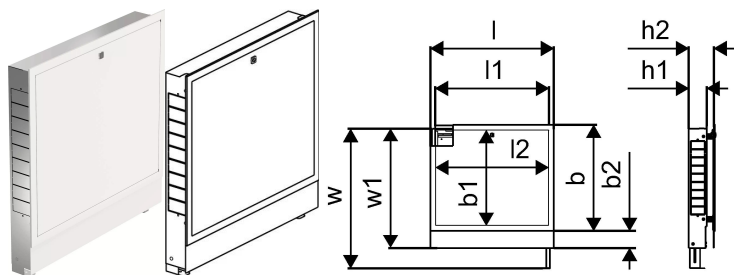

Uponor Vario sadalītāja skapis IW 550x730x110mm

1093473

- Iebūvējams skapis ar rāmi un durvīm
- Dziļums: 110mm, izvelkams līdz 150mm
- Augstums regulējams: 730 - 930mm
- Grīdas konstrukcijas maks. augstums: 200mm
- Materiāls: cinkots tērauds
- Balts pulverkrāsojums rāmim un durvīm (RAL 9010)
- Slēdzamas durvis

Uponor Vario sadalītāja skapis IW 550x730x110mm

1093473

Tehniskie dati

Item no EAN	6414905229697
Item no GTIN	06414905229697
Item no VVS	046231305
Mērvienība	Gab.
Garums (l)	605 mm
Garums (l1)	550 mm
Garums (l2)	539 mm
Z-mērvienība b	650 mm
Z-mērvienība b1	572 mm
Z-mērvienība b2	108 mm
Z-mērvienība h1	110 mm
Z-mērvienība h2	150 mm
Z-mērvienība w	930 mm
Z-mērvienība w1	730 mm
Iepakojuma daudzums 1	1
Daudzums iepakojumā 4	18
Packaging GTIN PL1	06414905282791
Packaging GTIN PL4	06414905664924
Item Unit Length	110
Item Unit Height	730
Item Unit Weight	8,32
Item Unit Width	550