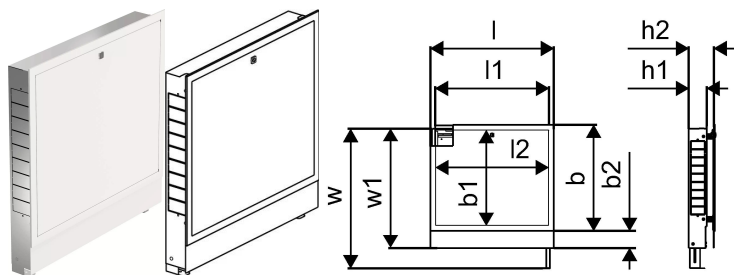

Uponor Vario sadalītāja skapis IW 550x730x110mm

1093473

- Iebūvējams skapis ar rāmi un durvīm
- Dziļums: 110mm, izvelkams līdz 150mm
- Augstums regulējams: 730 - 930mm
- Grīdas konstrukcijas maks. augstums: 200mm
- Materiāls: cinkots tērauds
- Balts pulverkrāsojums rāmim un durvīm (RAL 9010)
- Slēdzamas durvis

Uponor Vario sadalītāja skapis IW 550x730x110mm

1093473

Tehniskie dati

Item no EAN	6414905229697
Item no GTIN	06414905229697
Item no VVS	046231305
Mērvienība	Gab.
Garums (l)	605 mm
Garums (l1)	550 mm
Garums (l2)	539 mm
Z-mērvienība b	650 mm
Z-mērvienība b1	572 mm
Z-mērvienība b2	108 mm
Z-mērvienība h1	110 mm
Z-mērvienība h2	150 mm
Z-mērvienība w	930 mm
Z-mērvienība w1	730 mm
Iepakojuma daudzums 1	1
Packaging GTIN PL1	06414905282791
Packaging GTIN PL4	06414905664924
Item Unit Length	110
Item Unit Height	730
Item Unit Weight	8,32
Item Unit Width	550