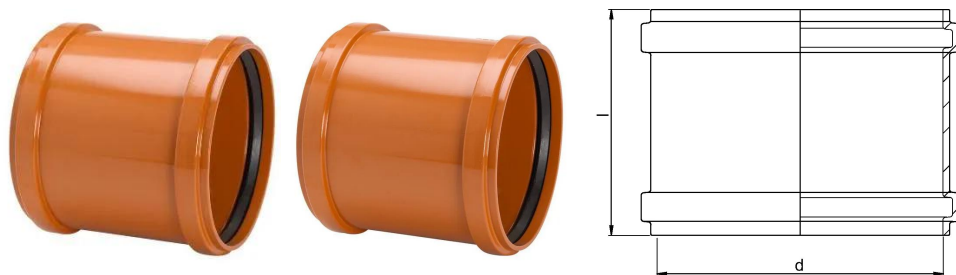

GLUDSIENU KANALIZĀCIJAS DUBULTUZMAVA D400

1067816

GLUDSIENU KANALIZĀCIJAS DUBULTUZMAVA D400

1067816

Tehniskie dati

Item no EAN	6414908413093
Item no GTIN	06414908413093
Item no VVS	192432000
Item no NRF	2287075
Item no LVI	2224040
Mērvienība	Gab.
Garums (l)	324 mm
Z-mērvienība d	400 mm
Iepakojuma daudzums 1	10
Daudzums iepakojumā 4	10
Packaging GTIN PL1	06414905601363
Packaging GTIN PL4	06414905601370
Item Unit Length	445
Item Unit Height	324
Item Unit Weight	8
Item Unit Width	445
Item Oracle Description	GLUDSIENU KANALIZĀCIJAS DUBULTUZMAVA D400