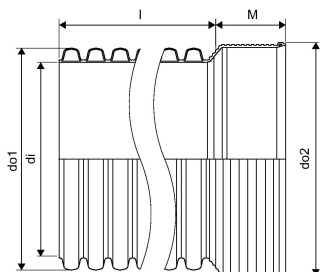

## IQ PP DUBULTSIENU LIETUSŪDEŅU CAURULE AR UZMAVU SN8 ID600 2,8M

1062924

### Tehniskie dati

Item no EAN	6414908406071
Item no GTIN	06414908406071
Item no VVS	193001600
Mērvienība	Gab.
Garums (l)	2800 mm
Z-mērvienība M	244 mm
Daudzums iepakojumā 4	2
Packaging GTIN PL4	06414905596737
Item Unit Length	2800
Item Unit Height	684
Item Unit Weight	62
Item Unit Width	684
Item Oracle Description	IQ PP DUBULTSIENU LIETUSŪDEŅU CAURULE AR UZMAVU SN8 ID600 2,8M