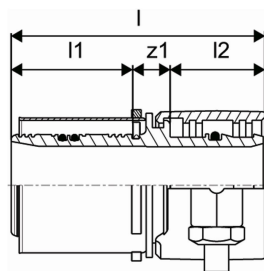

Uponor Wipex savienojums S-Press PN6 40x3,7-40x4,0

1060059

- PE-Xa caurules pievienošanai pie Uponor MLC caurules
- Maks. spiediens 6 bar
- DR = pret cinka izskalošanas noturīgs misiņš

Uponor Wipex savienojums S-Press PN6 40x3,7-40x4,0

1060059

Tehniskie dati

Item no EAN	4021598121676
Item no GTIN	04021598121676
Mērvienība	Gab.
Garums (l)	79 mm
Garums (l1)	38 mm
Garums (l2)	30 mm
Iepakojuma daudzums 1	1
Iepakojuma daudzums 3	15
Packaging GTIN PL1	06414905412402
Packaging GTIN PL3	06414905412419
Item Unit Length	61
Item Unit Height	82
Item Unit Weight	0,409
Item Unit Width	46