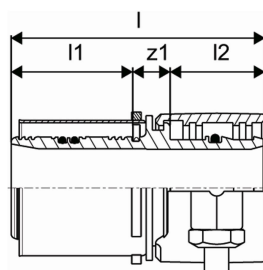

Uponor Wipex savienojums S-Press PN6 40x3,7-40x4,0

1060059

- PE-Xa caurules pievienošanai pie Uponor MLC caurules
- Maks. spiediens 6 bar
- DR = pret cinka izskalošanas noturīgs misiņš

Uponor Wipex savienojums S-Press PN6 40x3,7-40x4,0

1060059

Tehniskie dati

Item no EAN	4021598121676
Item no GTIN	04021598121676
Mērvienība	Gab.
Garums (l)	79 mm
Garums (l1)	38 mm
Garums (l2)	30 mm
Iepakojuma daudzums 1	1
Iepakojuma daudzums 3	15
Packaging GTIN PL1	06414905412402
Packaging GTIN PL3	06414905412419
Item Unit Length	61
Item Unit Height	82
Item Unit Weight	0,409
Item Unit Width	46