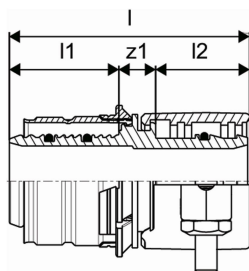

Uponor Wipex savienojums S-Press PN6 32x2,9-32x3,0

1060058

- PE-Xa caurules pievienošanai pie Uponor MLC caurules
- Maks. spiediens 6 bar
- DR = pret cinka izskalošanas noturīgs misiņš

Uponor Wipex savienojums S-Press PN6 32x2,9-32x3,0

1060058

Tehniskie dati

Item no EAN	4021598121669
Item no GTIN	04021598121669
Mērvienība	Gab.
Garums (l)	66 mm
Garums (l1)	30 mm
Garums (l2)	26 mm
Iepakojuma daudzums 1	1
Iepakojuma daudzums 3	25
Packaging GTIN PL1	06414905412389
Packaging GTIN PL3	06414905412396
Item Unit Length	48
Item Unit Height	45
Item Unit Weight	0,244
Item Unit Width	65