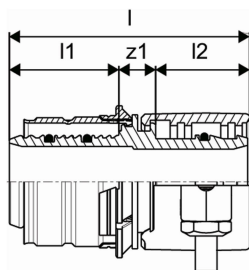

Uponor Wipex savienojums S-Press PN6 32x2,9-32x3,0

1060058

- PE-Xa caurules pievienošanai pie Uponor MLC caurules
- Maks. spiediens 6 bar
- DR = pret cinka izskalošanas noturīgs misiņš

Uponor Wipex savienojums S-Press PN6 32x2,9-32x3,0

1060058

Tehniskie dati

Item no EAN	4021598121669
Item no GTIN	04021598121669
Mērvienība	Gab.
Garums (l)	66 mm
Garums (l1)	30 mm
Garums (l2)	26 mm
Iepakojuma daudzums 1	1
Iepakojuma daudzums 3	25
Packaging GTIN PL1	06414905412389
Packaging GTIN PL3	06414905412396
Item Unit Length	48
Item Unit Height	45
Item Unit Weight	0,244
Item Unit Width	65