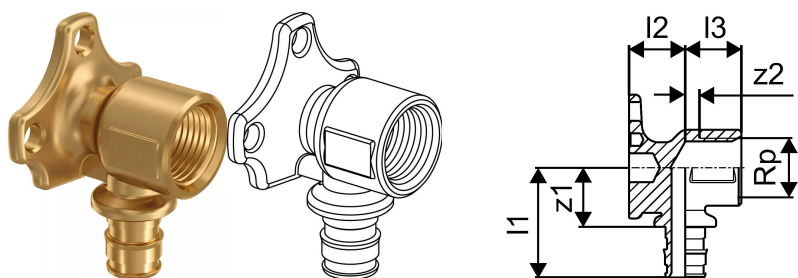

Uponor Smart Aqua sienas izvads Q&E PL 20-Rp1/2"FT

1059823

Uponor Smart Aqua sienas izvads Q&E PL 20-Rp1/2"FT

1059823

Tehniskie dati

Item no EAN	4021598121638
Item no GTIN	04021598121638
Mērvienība	Gab.
Iekšējā vītne_Rp	1/2 inch
Garums (I1)	40 mm
Garums (I2)	20 mm
Garums (I3)	20 mm
z2	5 mm
Iepakojuma daudzums 1	5
Iepakojuma daudzums 3	40
Packaging GTIN PL1	06414905463749
Packaging GTIN PL3	06414905449651
Packaging GTIN PL4	06414905555529
Item Unit Length	72
Item Unit Height	52
Item Unit Weight	0,166
Item Unit Width	41