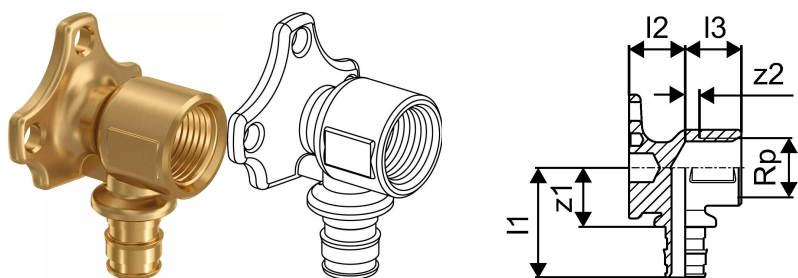

Uponor Smart Aqua sienas izvads Q&E PL 20-Rp1/2"FT

1059823

Uponor Smart Aqua sienas izvads Q&E PL 20-Rp1/2"FT

1059823

Tehniskie dati

Item no EAN	4021598121638
Item no GTIN	04021598121638
Mērvienība	Gab.
Iekšējā vītne_Rp	1/2 inch
Garums (I1)	40 mm
Garums (I2)	20 mm
Garums (I3)	20 mm
z2	5 mm
Iepakojuma daudzums 1	5
Iepakojuma daudzums 3	40
Daudzums iepakojumā 4	1920
Packaging GTIN PL1	06414905463749
Packaging GTIN PL3	06414905449651
Packaging GTIN PL4	06414905555529
Item Unit Length	72
Item Unit Height	52
Item Unit Weight	0,166
Item Unit Width	41