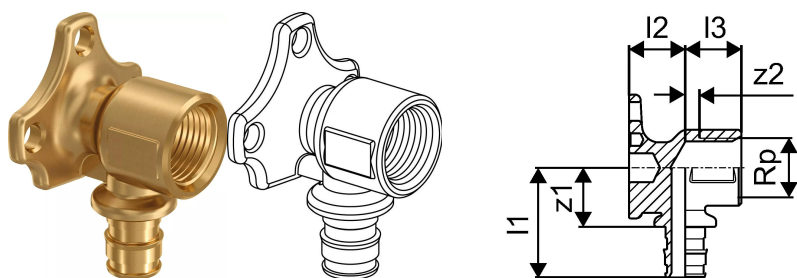

Uponor Smart Aqua sienas izvads Q&E PL 20-Rp1/2"FT

1059823

Uponor Smart Aqua sienas izvads Q&E PL 20-Rp1/2"FT

1059823

Tehniskie dati

Item no EAN	4021598121638
Item no GTIN	04021598121638
Mērvienība	Gab.
Iekšējā vītne_Rp	1/2 inch
Garums (I1)	40 mm
Garums (I2)	20 mm
Garums (I3)	20 mm
z2	5 mm
Iepakojuma daudzums 1	5
Iepakojuma daudzums 3	40
Daudzums iepakojumā 4	1920
Packaging GTIN PL1	06414905463749
Packaging GTIN PL3	06414905449651
Packaging GTIN PL4	06414905555529
Item Unit Length	72
Item Unit Height	52
Item Unit Weight	0,166
Item Unit Width	41