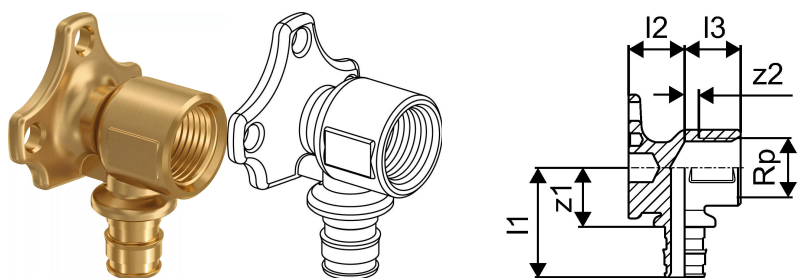

Uponor Smart Aqua sienas izvads Q&E PL 16-Rp1/2"FT

1059822

Uponor Smart Aqua sienas izvads Q&E PL 16-Rp1/2"FT

1059822

Tehniskie dati

Item no EAN	4021598121621
Item no GTIN	04021598121621
Item no VVS	045332116
Mērvienība	Gab.
Iekšējā vītne_Rp	1/2 inch
Garums (l1)	39 mm
Garums (l2)	20 mm
Garums (l3)	20 mm
z2	5 mm
Iepakojuma daudzums 1	5
Iepakojuma daudzums 3	40
Packaging GTIN PL1	06414905526611
Packaging GTIN PL3	06414905526628
Packaging GTIN PL4	06414905526635
Item Unit Length	65
Item Unit Height	50
Item Unit Weight	0,147
Item Unit Width	45