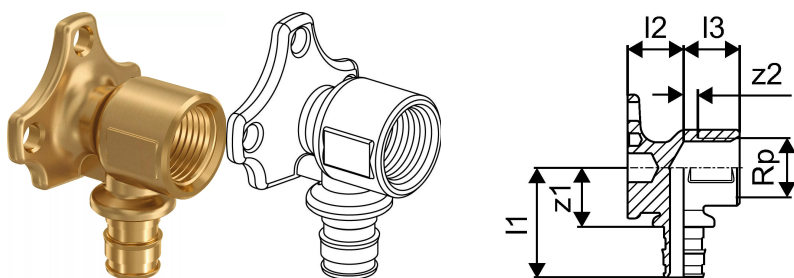

Uponor Smart Aqua sienas izvads Q&E PL 16-Rp1/2"FT

1059822

Uponor Smart Aqua sienas izvads Q&E PL 16-Rp1/2"FT

1059822

Tehniskie dati

Item no EAN	4021598121621
Item no GTIN	04021598121621
Item no VVS	045332116
Mērvienība	Gab.
Iekšējā vītne_Rp	1/2 inch
Garums (l1)	39 mm
Garums (l2)	20 mm
Garums (l3)	20 mm
z2	5 mm
Iepakojuma daudzums 1	5
Iepakojuma daudzums 3	40
Daudzums iepakojumā 4	3840
Packaging GTIN PL1	06414905526611
Packaging GTIN PL3	06414905526628
Packaging GTIN PL4	06414905526635
Item Unit Length	65
Item Unit Height	50
Item Unit Weight	0,147
Item Unit Width	45