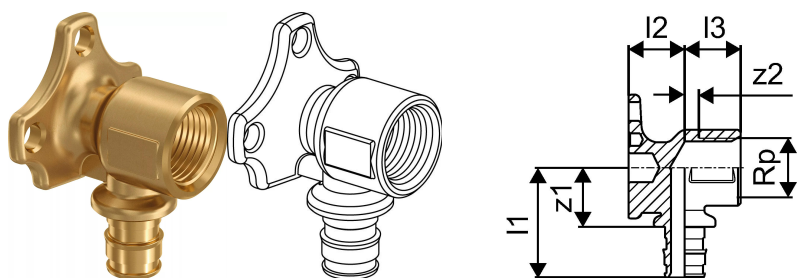

Uponor Smart Aqua sienas izvads Q&E PL 16-Rp1/2"FT

1059822

Uponor Smart Aqua sienas izvads Q&E PL 16-Rp1/2"FT

1059822

Tehniskie dati

Item no EAN	4021598121621
Item no GTIN	04021598121621
Item no VVS	045332116
Mērvienība	Gab.
Iekšējā vītne_Rp	1/2 inch
Garums (l1)	39 mm
Garums (l2)	20 mm
Garums (l3)	20 mm
z2	5 mm
Iepakojuma daudzums 1	5
Iepakojuma daudzums 3	40
Daudzums iepakojumā 4	3840
Packaging GTIN PL1	06414905526611
Packaging GTIN PL3	06414905526628
Packaging GTIN PL4	06414905526635
Item Unit Length	65
Item Unit Height	50
Item Unit Weight	0,147
Item Unit Width	45