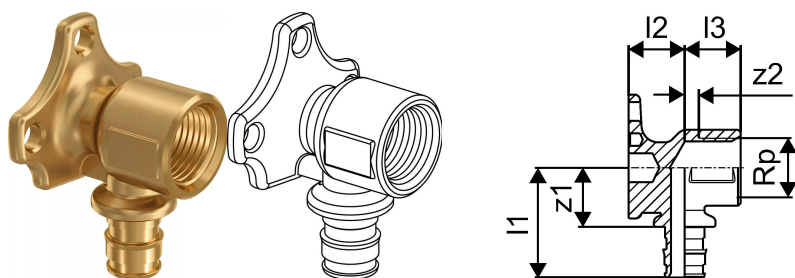

Uponor Smart Aqua sienas izvads Q&E PL 16-Rp1/2"FT

1059822

Uponor Smart Aqua sienas izvads Q&E PL 16-Rp1/2"FT

1059822

Tehniskie dati

Item no EAN	4021598121621
Item no GTIN	04021598121621
Item no VVS	045332116
Mērvienība	Gab.
Iekšējā vītne_Rp	1/2 inch
Garums (l1)	39 mm
Garums (l2)	20 mm
Garums (l3)	20 mm
z2	5 mm
Iepakojuma daudzums 1	5
Iepakojuma daudzums 3	40
Packaging GTIN PL1	06414905526611
Packaging GTIN PL3	06414905526628
Packaging GTIN PL4	06414905526635
Item Unit Length	65
Item Unit Height	50
Item Unit Weight	0,147
Item Unit Width	45