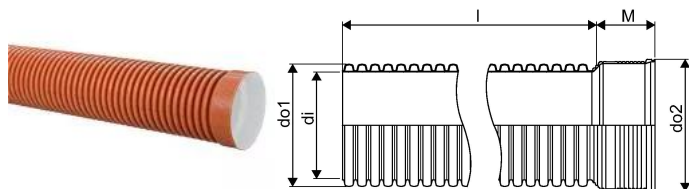

## ULTRA DOUBLE PP DUBULTSIENU CAURULE AR UZMAVU SN8 OD315 6M

1058715

### Tehniskie dati

|                         |  |
|-------------------------|--|
| Item no GTIN            | 06414908403285   |
| Item no VVS             | 191121600  |
| RSK no.                 | 2340392  |
| Item no NRF             | 2287006  |
| Item no LVI             | 2270171  |
| Mērvienība              | Gab.   |
| Garums (l)              | 6000 mm  |
| Z-mērvienība M          | 132 mm   |
| Daudzums iepakojumā 4   | 6  |
| Packaging GTIN PL4      | 06414905624928   |
| Item Unit Length        | 6000   |
| Item Unit Height        | 315  |
| Item Unit Weight        | 27,6   |
| Item Unit Width         | 315  |
| Item Oracle Description | ULTRA DOUBLE PP DUBULTSIENU CAURULE AR UZMAVU SN8 OD315 6M |