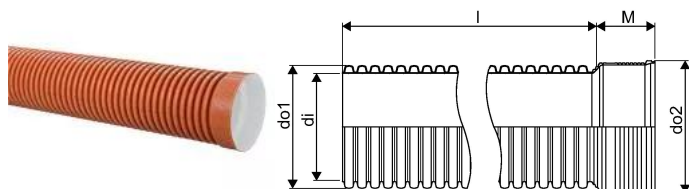

## ULTRA DOUBLE PP DUBULTSIENU CAURULE AR UZMAVU SN8 OD315 6M

1058715

### Tehniskie dati

|                         |  |
|-------------------------|--|
| Item no GTIN            | 06414908403285   |
| Item no VVS             | 191121600  |
| RSK no.                 | 2340392  |
| Item no NRF             | 2287006  |
| Item no LVI             | 2270171  |
| Mērvienība              | Gab.   |
| Garums (l)              | 6000 mm  |
| Z-mērvienība M          | 132 mm   |
| Daudzums iepakojumā 4   | 6  |
| Packaging GTIN PL4      | 06414905624928   |
| Item Unit Length        | 6000   |
| Item Unit Height        | 315  |
| Item Unit Weight        | 27,6   |
| Item Unit Width         | 315  |
| Item Oracle Description | ULTRA DOUBLE PP DUBULTSIENU CAURULE AR UZMAVU SN8 OD315 6M |