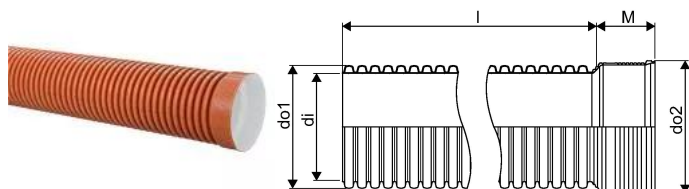

## ULTRA DOUBLE PP DUBULTSIENU CAURULE AR UZMAVU SN8 OD250 6M

1058713

### Tehniskie dati

Item no GTIN	06414908403261
Item no VVS	191120600
RSK no.	2340390
Item no NRF	2287004
Item no LVI	2270169
Mērvienība	Gab.
Garums (l)	6000 mm
Z-mērvienība M	111 mm
Daudzums iepakojumā 4	12
Packaging GTIN PL4	06414905624904
Item Unit Length	6000
Item Unit Height	250
Item Unit Weight	18
Item Unit Width	250
Item Oracle Description	ULTRA DOUBLE PP DUBULTSIENU CAURULE AR UZMAVU SN8 OD250 6M