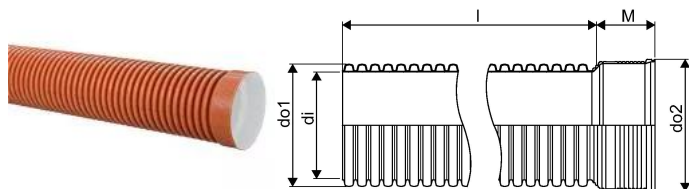

## ULTRA DOUBLE PP DUBULTSIENU CAURULE AR UZMAVU SN8 OD250 6M

1058713

### Tehniskie dati

Item no GTIN	06414908403261
Item no VVS	191120600
RSK no.	2340390
Item no NRF	2287004
Item no LVI	2270169
Mērvienība	Gab.
Garums (l)	6000 mm
Z-mērvienība M	111 mm
Daudzums iepakojumā 4	12
Packaging GTIN PL4	06414905624904
Item Unit Length	6000
Item Unit Height	250
Item Unit Weight	18
Item Unit Width	250
Item Oracle Description	ULTRA DOUBLE PP DUBULTSIENU CAURULE AR UZMAVU SN8 OD250 6M