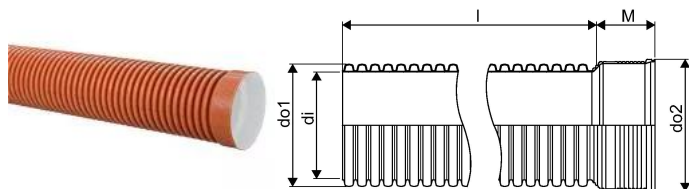

ULTRA DOUBLE PP DUBULTSIENU CAURULE AR UZMAVU SN8 OD200 6M

1058711

ULTRA DOUBLE PP DUBULTSIENU CAURULE AR UZMAVU SN8 OD200 6M

1058711

Tehniskie dati

Item no GTIN	06414908403247
Item no VVS	191119600
RSK no.	2340388
Item no NRF	2287002
Item no LVI	2270167
Mērvienība	Gab.
Garums (l)	6000 mm
Z-mērvienība M	96 mm
Daudzums iepakojumā 4	15
Packaging GTIN PL4	06414905641680
Item Unit Length	6000
Item Unit Height	200
Item Unit Weight	12,1
Item Unit Width	200
Item Oracle Description	ULTRA DOUBLE PP DUBULTSIENU CAURULE AR UZMAVU SN8 OD200 6M