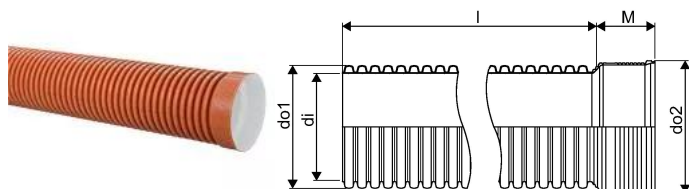

ULTRA DOUBLE PP DUBULTSIENU CAURULE AR UZMAVU SN8 OD200 6M

1058711

ULTRA DOUBLE PP DUBULTSIENU CAURULE AR UZMAVU SN8 OD200 6M

1058711

Tehniskie dati

Item no GTIN	06414908403247
Item no VVS	191119600
RSK no.	2340388
Item no NRF	2287002
Item no LVI	2270167
Mērvienība	Gab.
Garums (l)	6000 mm
Z-mērvienība M	96 mm
Daudzums iepakojumā 4	15
Packaging GTIN PL4	06414905641680
Item Unit Length	6000
Item Unit Height	200
Item Unit Weight	12,1
Item Unit Width	200
Item Oracle Description	ULTRA DOUBLE PP DUBULTSIENU CAURULE AR UZMAVU SN8 OD200 6M