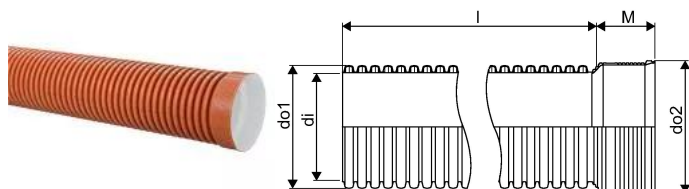

ULTRA DOUBLE PP DUBULTSIENU CAURULE AR UZMAVU SN8 ID600 6M

1057894

ULTRA DOUBLE PP DUBULTSIENU CAURULE AR UZMAVU SN8 ID600 6M

1057894

Tehniskie dati

Item no GTIN	06414908402004
Item no VVS	191124600
RSK no.	2340328
Item no NRF	2258673
Item no LVI	2270176
Mērvienība	Gab.
Garums (l)	6000 mm
Z-mērvienība M	245 mm
Daudzums iepakojumā 4	2
Packaging GTIN PL4	06414905623921
Item Unit Length	6000
Item Unit Height	680
Item Unit Weight	97
Item Unit Width	680
Item Oracle Description	ULTRA DOUBLE PP DUBULTSIENU CAURULE AR UZMAVU SN8 ID600 6M