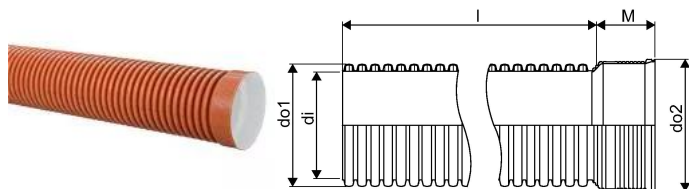

ULTRA DOUBLE PP DUBULTSIENU CAURULE AR UZMAVU SN8 ID600 6M

1057894

ULTRA DOUBLE PP DUBULTSIENU CAURULE AR UZMAVU SN8 ID600 6M

1057894

Tehniskie dati

Item no GTIN	06414908402004
Item no VVS	191124600
RSK no.	2340328
Item no NRF	2258673
Item no LVI	2270176
Mērvienība	Gab.
Garums (l)	6000 mm
Z-mērvienība M	245 mm
Daudzums iepakojumā 4	2
Packaging GTIN PL4	06414905623921
Item Unit Length	6000
Item Unit Height	680
Item Unit Weight	97
Item Unit Width	680
Item Oracle Description	ULTRA DOUBLE PP DUBULTSIENU CAURULE AR UZMAVU SN8 ID600 6M