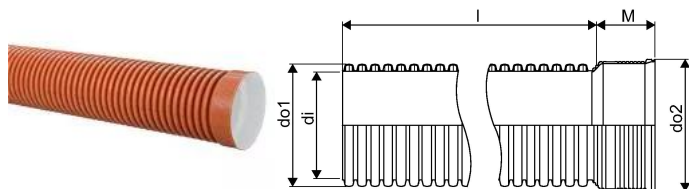

## ULTRA DOUBLE PP DUBULTSIENU CAURULE AR UZMAVU SN8 ID500 6M

1057892

### Tehniskie dati

Item no GTIN	06414908401984
Item no VVS	191123600
RSK no.	2340326
Item no NRF	2258671
Item no LVI	2270175
Mērvienība	Gab.
Garums (l)	6000 mm
Z-mērvienība M	170 mm
Daudzums iepakojumā 4	2
Packaging GTIN PL4	06414905623907
Item Unit Length	6000
Item Unit Height	560
Item Unit Weight	83,23
Item Unit Width	560
Item Oracle Description	ULTRA DOUBLE PP DUBULTSIENU CAURULE AR UZMAVU SN8 ID500 6M