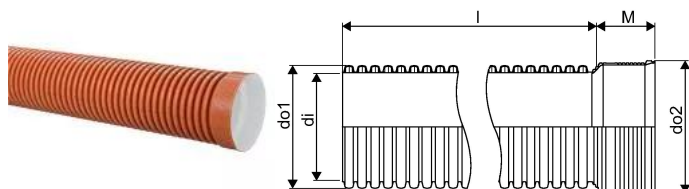

## ULTRA DOUBLE PP DUBULTSIENU CAURULE AR UZMAVU SN8 ID500 6M

1057892

### Tehniskie dati

Item no GTIN	06414908401984
Item no VVS	191123600
RSK no.	2340326
Item no NRF	2258671
Item no LVI	2270175
Mērvienība	Gab.
Garums (l)	6000 mm
Z-mērvienība M	170 mm
Daudzums iepakojumā 4	2
Packaging GTIN PL4	06414905623907
Item Unit Length	6000
Item Unit Height	560
Item Unit Weight	83,23
Item Unit Width	560
Item Oracle Description	ULTRA DOUBLE PP DUBULTSIENU CAURULE AR UZMAVU SN8 ID500 6M