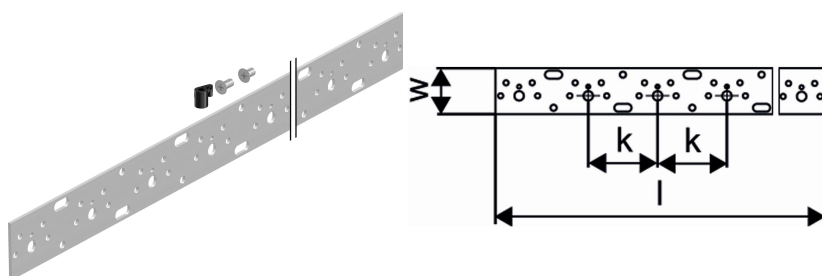

Uponor Smart Aqua montāžas statīvs 2m

1057844

- Izgatavots no cinkota tērauda.
- Uponor Smart Aqua krāna līkumu uzstādīšanai.
- Savienojumu pozicionēšana dotajā rastrā.
- Skrūves M6x12 ac. Iekļauts DIN 965. Ar caurumiem un spraugām ērtai piestiprināšanai

Uponor Smart Aqua montāžas statīvs 2m

1057844

Tehniskie dati

Item no EAN	4021598119581
Item no GTIN	04021598119581
Mērvienība	Gab.
Garums (l)	2000 mm
Z-mērvienība k	75 mm
Iepakojuma daudzums 1	1
Iepakojuma daudzums 3	10
Packaging GTIN PL1	06414905408924
Packaging GTIN PL3	06414905408931
Item Unit Length	2000
Item Unit Height	3
Item Unit Weight	2,155
Item Unit Width	50