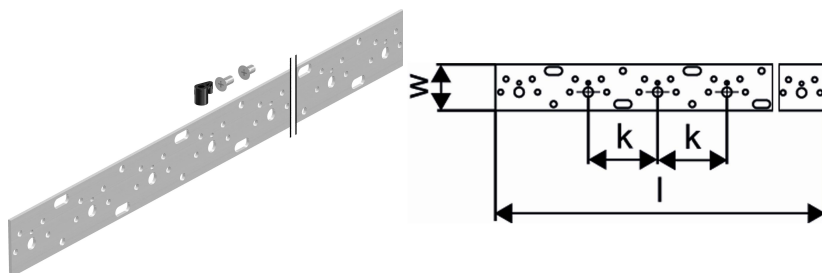

Uponor Smart Aqua montāžas statīvs 2m

1057844

- Izgatavots no cinkota tērauda.
- Uponor Smart Aqua krāna līkumu uzstādīšanai.
- Savienojumu pozicionēšana dotajā rastrā.
- Skrūves M6x12 ac. Iekļauts DIN 965. Ar caurumiem un spraugām ērtai piestiprināšanai

Uponor Smart Aqua montāžas statīvs 2m

1057844

Tehniskie dati

Item no EAN	4021598119581
Item no GTIN	04021598119581
Mērvienība	Gab.
Garums (l)	2000 mm
Z-mērvienība k	75 mm
Iepakojuma daudzums 1	1
Iepakojuma daudzums 3	10
Packaging GTIN PL1	06414905408924
Packaging GTIN PL3	06414905408931
Item Unit Length	2000
Item Unit Height	3
Item Unit Weight	2,155
Item Unit Width	50