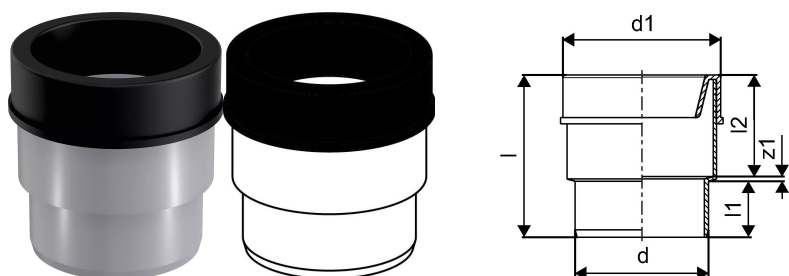

S&W HTP PP WC PIEVIENOJUMS ĪSAIS D110

1051268

S&W HTP PP WC PIEVIENOJUMS ĪSAIS D110

1051268

Tehniskie dati

Item no EAN	6414904260370
Item no GTIN	06414904260370
RSK no.	2318405
Item no NRF	2217653
Item no LVI	2470356
Mērvienība	Gab.
Garums (l)	134 mm
Garums (l1)	46 mm
Garums (l2)	84 mm
Z-mērvienība d	110 mm
Z-mērvienība d1	130 mm
Iepakojuma daudzums 1	25
Daudzums iepakojumā 4	300
Packaging GTIN PL1	06414905462339
Packaging GTIN PL4	06414905494811
Item Unit Length	130
Item Unit Height	126
Item Unit Weight	0,138
Item Unit Width	126
Item Oracle Description	S&W HTP PP WC PIEVIENOJUMS ĪSAIS D110