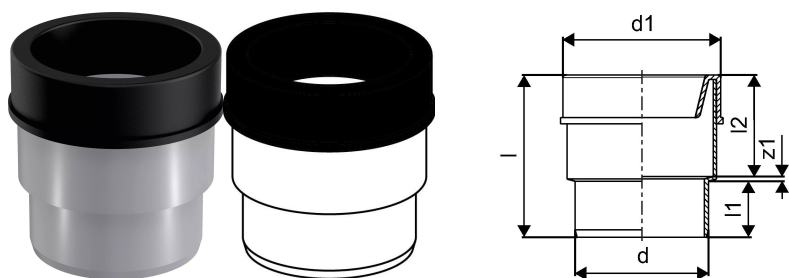

S&W HTP PP WC PIEVIENOJUMS ĪSAIS D110

1051268

S&W HTP PP WC PIEVIENOJUMS ĪSAIS D110

1051268

Tehniskie dati

Item no EAN	6414904260370
Item no GTIN	06414904260370
RSK no.	2318405
Item no NRF	2217653
Item no LVI	2470356
Mērvienība	Gab.
Garums (l)	134 mm
Garums (l1)	46 mm
Garums (l2)	84 mm
Z-mērvienība d	110 mm
Z-mērvienība d1	130 mm
Iepakojuma daudzums 1	25
Daudzums iepakojumā 4	300
Packaging GTIN PL1	06414905462339
Packaging GTIN PL4	06414905494811
Item Unit Length	130
Item Unit Height	126
Item Unit Weight	0,138
Item Unit Width	126
Item Oracle Description	S&W HTP PP WC PIEVIENOJUMS ĪSAIS D110