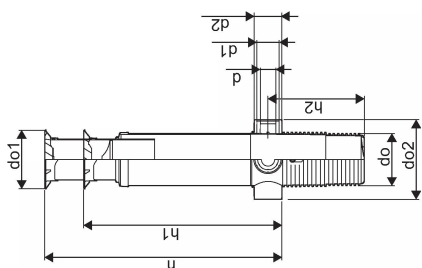

GŪLIJA PP AR SIFONU 400/315-200-160-110 (70L) H 1,2-1,7M

1050794

GŪLIJA PP AR SIFONU 400/315-200-160-110 (70L) H 1,2-1,7M

1050794

Tehniskie dati

Item no EAN	6414902821566
Item no GTIN	06414902821566
Mērvienība	Gab.
Z-mērvienība d	110 mm
Z-mērvienība d1	160 mm
Z-mērvienība d2	200 mm
Z-mērvienība h	1700 mm
Z-mērvienība h1	1200 mm
Z-mērvienība h2	742 mm
Daudzums iepakojumā 4	1
Packaging GTIN PL4	06414905577149
Item Unit Weight	56,8
Item Oracle Description	GŪLIJA PP AR SIFONU 400/315-200-160-110 (70L) H 1,2-1,7M