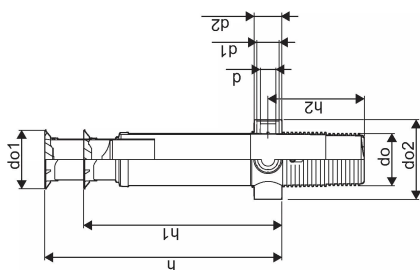

GŪLIJA PP AR SIFONU 400/315-200-160-110 (70L) H 1,2-1,7M

1050794

GŪLIJA PP AR SIFONU 400/315-200-160-110 (70L) H 1,2-1,7M

1050794

Tehniskie dati

Item no EAN	6414902821566
Item no GTIN	06414902821566
Mērvienība	Gab.
Z-mērvienība d	110 mm
Z-mērvienība d1	160 mm
Z-mērvienība d2	200 mm
Z-mērvienība h	1700 mm
Z-mērvienība h1	1200 mm
Z-mērvienība h2	742 mm
Daudzums iepakojumā 4	1
Packaging GTIN PL4	06414905577149
Item Unit Weight	56,8
Item Oracle Description	GŪLIJA PP AR SIFONU 400/315-200-160-110 (70L) H 1,2-1,7M