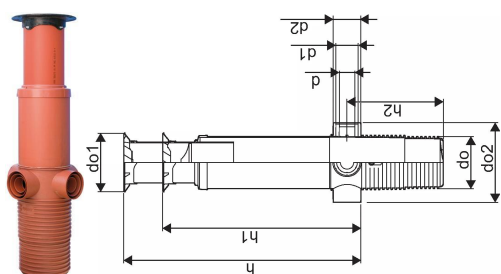

GŪLIJA PP AR SIFONU 400/315-200-160-110 (70L) H 0,8-1,3M

1050793

GŪLIJA PP AR SIFONU 400/315-200-160-110 (70L) H 0,8-1,3M

1050793

Tehniskie dati

Item no GTIN 06414902821559

Mērvienība Gab.

Z-mērvienība d 110 mm

Z-mērvienība d1 160 mm

Z-mērvienība d2 200 mm

Z-mērvienība h 1300 mm

Z-mērvienība h1 800 mm

Z-mērvienība h2 742 mm

Daudzums iepakojumā 4 1

Packaging GTIN PL4 06414905577132

Item Unit Weight 52

Item Oracle Description GŪLIJA PP AR SIFONU 400/315-200-160-110 (70L) H 0,8-1,3M

Uponor Latvia

Ganību dambis 7a
LV-1045, Rīga
Latvija

T +371 67821321
E jautajums@uponor.com

www.uponor.com/lv-lv