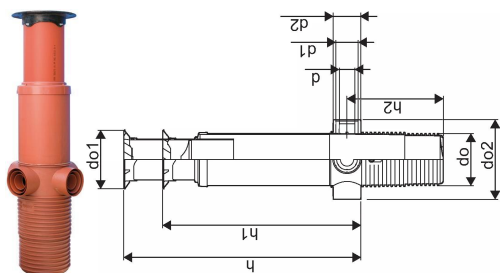

GŪLIJA PP AR SIFONU 400/315-200-160-110 (70L) H 0,8-1,3M

1050793

GŪLIJA PP AR SIFONU 400/315-200-160-110 (70L) H 0,8-1,3M

1050793

Tehniskie dati

Item no GTIN 06414902821559

Mērvienība Gab.

Z-mērvienība d 110 mm

Z-mērvienība d1 160 mm

Z-mērvienība d2 200 mm

Z-mērvienība h 1300 mm

Z-mērvienība h1 800 mm

Z-mērvienība h2 742 mm

Daudzums iepakojumā 4 1

Packaging GTIN PL4 06414905577132

Item Unit Weight 52

Item Oracle Description GŪLIJA PP AR SIFONU 400/315-200-160-110 (70L) H 0,8-1,3M

Uponor Latvia

Ganību dambis 7a
LV-1045, Rīga
Latvija

T +371 67821321
E jautajums@uponor.com

www.uponor.com/lv-lv