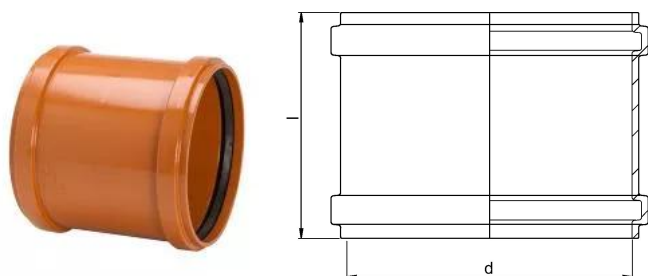

## GLUDSIENU KANALIZĀCIJAS DUBULTUZMAVA D315

1050617

### Tehniskie dati

Item no GTIN	06414902533612
Item no VVS	192431000
RSK no.	2473956
Item no NRF	2287074
Item no LVI	2224031
Mērvienība	Gab.
Garums (l1)	293 mm
Z-mērvienība d	315 mm
Iepakojuma daudzums 1	3
Daudzums iepakojumā 4	16
Packaging GTIN PL1	06414905575930
Packaging GTIN PL4	06414905575947
Item Unit Length	353
Item Unit Height	293
Item Unit Weight	3,6
Item Unit Width	353
Item Oracle Description	GLUDSIENU KANALIZĀCIJAS DUBULTUZMAVA D315