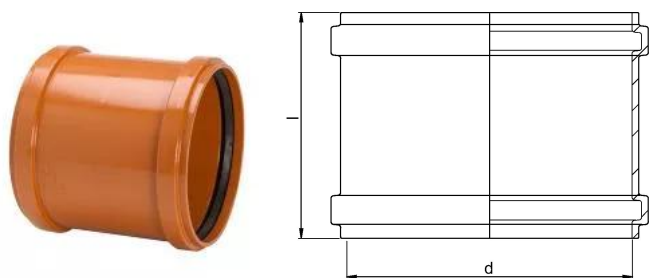

## GLUDSIENU KANALIZĀCIJAS DUBULTUZMAVA D315

1050617

### Tehniskie dati

Item no GTIN	06414902533612
Item no VVS	192431000
RSK no.	2473956
Item no NRF	2287074
Item no LVI	2224031
Mērvienība	Gab.
Garums (l1)	293 mm
Z-mērvienība d	315 mm
Iepakojuma daudzums 1	3
Daudzums iepakojumā 4	16
Packaging GTIN PL1	06414905575930
Packaging GTIN PL4	06414905575947
Item Unit Length	353
Item Unit Height	293
Item Unit Weight	3,6
Item Unit Width	353
Item Oracle Description	GLUDSIENU KANALIZĀCIJAS DUBULTUZMAVA D315