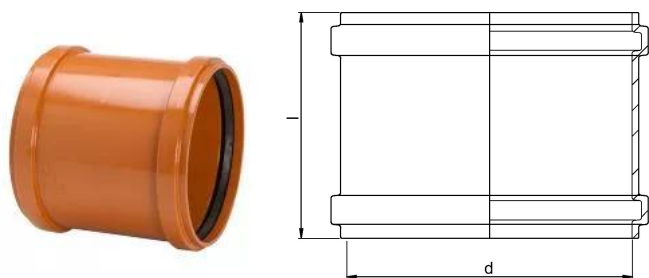

GLUDSIENU KANALIZĀCIJAS DUBULTUZMAVA D250

1050616

GLUDSIENU KANALIZĀCIJAS DUBULTUZMAVA D250

1050616

Tehniskie dati

Item no GTIN	06414902533551
Item no VVS	192430000
RSK no.	2356848
Item no NRF	2258651
Item no LVI	2224025
Mērvienība	Gab.
Garums (l1)	250 mm
Z-mērvienība d	250 mm
Iepakojuma daudzums 1	36
Daudzums iepakojumā 4	36
Packaging GTIN PL1	06414905575916
Packaging GTIN PL4	06414905575923
Item Unit Length	284
Item Unit Height	250
Item Unit Weight	2
Item Unit Width	284
Item Oracle Description	GLUDSIENU KANALIZĀCIJAS DUBULTUZMAVA D250