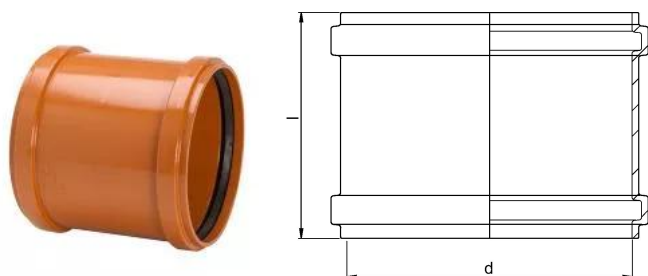

GLUDSIENU KANALIZĀCIJAS DUBULTUZMAVA D250

1050616

GLUDSIENU KANALIZĀCIJAS DUBULTUZMAVA D250

1050616

Tehniskie dati

Item no GTIN	06414902533551
Item no VVS	192430000
RSK no.	2356848
Item no NRF	2258651
Item no LVI	2224025
Mērvienība	Gab.
Garums (l1)	250 mm
Z-mērvienība d	250 mm
Iepakojuma daudzums 1	36
Daudzums iepakojumā 4	36
Packaging GTIN PL1	06414905575916
Packaging GTIN PL4	06414905575923
Item Unit Length	284
Item Unit Height	250
Item Unit Weight	2
Item Unit Width	284
Item Oracle Description	GLUDSIENU KANALIZĀCIJAS DUBULTUZMAVA D250