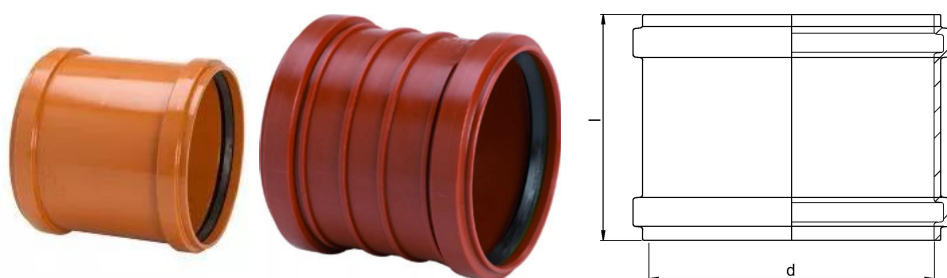

## GLUDSIENU KANALIZĀCIJAS DUBULTUZMAVA D200

1050615

### Tehniskie dati

Item no GTIN	06414902533490
Item no VVS	192428000
RSK no.	2356830
Item no NRF	2258635
Item no LVI	2224020
Mērvienība	Gab.
Garums (l1)	158 mm
Z-mērvienība d	200 mm
Iepakojuma daudzums 1	9
Daudzums iepakojumā 4	72
Packaging GTIN PL1	06414905575893
Packaging GTIN PL4	06414905575909
Item Unit Length	225
Item Unit Height	158
Item Unit Weight	1,163
Item Unit Width	225
Item Oracle Description	GLUDSIENU KANALIZĀCIJAS DUBULTUZMAVA D200