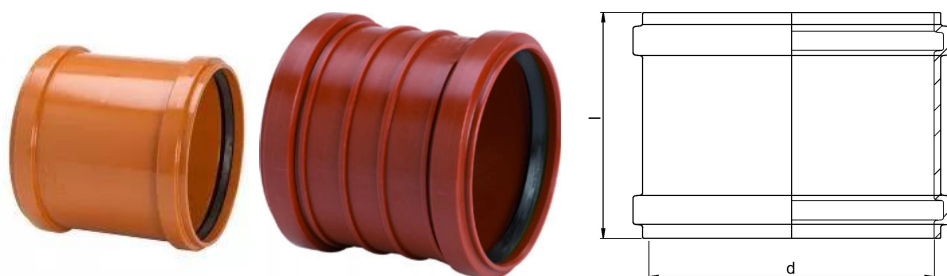

## GLUDSIENU KANALIZĀCIJAS DUBULTUZMAVA D200

1050615

### Tehniskie dati

Item no GTIN	06414902533490
Item no VVS	192428000
RSK no.	2356830
Item no NRF	2258635
Item no LVI	2224020
Mērvienība	Gab.
Garums (l1)	158 mm
Z-mērvienība d	200 mm
Iepakojuma daudzums 1	9
Daudzums iepakojumā 4	72
Packaging GTIN PL1	06414905575893
Packaging GTIN PL4	06414905575909
Item Unit Length	225
Item Unit Height	158
Item Unit Weight	1,163
Item Unit Width	225
Item Oracle Description	GLUDSIENU KANALIZĀCIJAS DUBULTUZMAVA D200