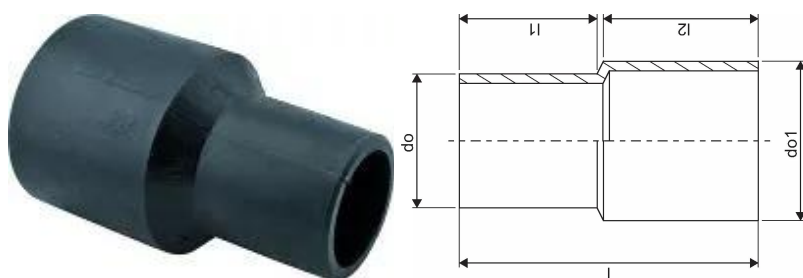

SPIEDVADU PĀREJA PE100 SDR17 D160/110

1033657

SPIEDVADU PĀREJA PE100 SDR17 D160/110

1033657

Tehniskie dati

Item no EAN	7321500023478
Item no GTIN	07321500023478
Item no NRF	2465503
Item no LVI	1834481
Mērvienība	Gab.
Garums (l)	224 mm
Garums (l1)	91 mm
Garums (l2)	103 mm
Iepakojuma daudzums 1	12
Packaging GTIN PL1	06414905440054
Item Unit Length	226
Item Unit Height	160
Item Unit Weight	0,86
Item Unit Width	160
Item Oracle Description	SPIEDVADU PĀREJA PE100 SDR17 D160/110