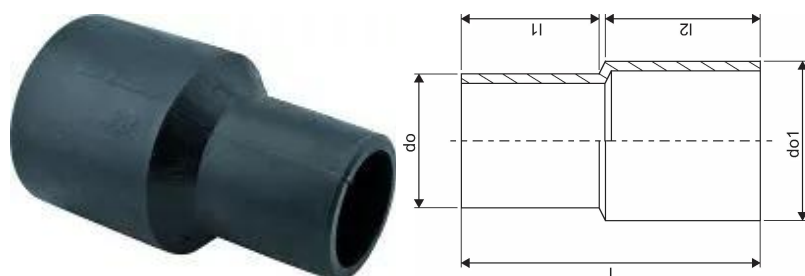

SPIEDVADU PĀREJA PE100 SDR17 D160/110

1033657

SPIEDVADU PĀREJA PE100 SDR17 D160/110

1033657

Tehniskie dati

Item no EAN	7321500023478
Item no GTIN	07321500023478
Item no NRF	2465503
Item no LVI	1834481
Mērvienība	Gab.
Garums (l)	224 mm
Garums (l1)	91 mm
Garums (l2)	103 mm
Iepakojuma daudzums 1	12
Packaging GTIN PL1	06414905440054
Item Unit Length	226
Item Unit Height	160
Item Unit Weight	0,86
Item Unit Width	160
Item Oracle Description	SPIEDVADU PĀREJA PE100 SDR17 D160/110