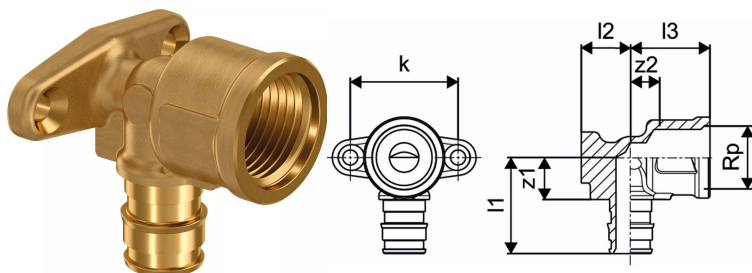

Uponor Smart Aqua sienas izvads Q&E PL 16-Rp1/2"FT l=43mm

1023034

Uponor Smart Aqua sienas izvads Q&E PL 16-Rp1/2"FT l=43mm

1023034

Tehniskie dati

Item no EAN	7331541183765
Item no GTIN	07331541183765
Mērvienība	Gab.
Iekšējā vītne_Rp	1/2 inch
Garums (l1)	32 mm
Garums (l2)	17 mm
Garums (l3)	27 mm
Z-mērvienība k	36 mm
z2	10 mm
Iepakojuma daudzums 1	5
Iepakojuma daudzums 3	40
Packaging GTIN PL1	06414905261536
Packaging GTIN PL3	06414905261543
Packaging GTIN PL4	06414905261550
Item Unit Length	43
Item Unit Height	43
Item Unit Weight	0,102
Item Unit Width	48