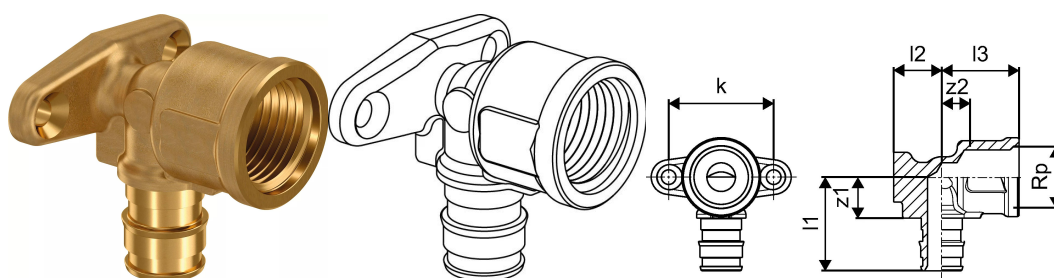

## Uponor Smart Aqua sienas izvads Q&E PL 16-Rp1/2"FT l=43mm

1023034

### Tehniskie dati

Item no EAN	7331541183765
Item no GTIN	07331541183765
Mērvienība	Gab.
Iekšējā vītne_Rp	0.5 inch
Garums (l1)	32 mm
Garums (l2)	17 mm
Garums (l3)	27 mm
Z-mērvienība k	36 mm
z2	10 mm
Iepakojuma daudzums 1	5
Iepakojuma daudzums 3	40
Daudzums iepakojumā 4	3840
Item Replacement 1	1145641
Packaging GTIN PL1	06414905261536
Packaging GTIN PL3	06414905261543
Packaging GTIN PL4	06414905261550
Item Unit Length	43
Item Unit Height	43
Item Unit Weight	0,102
Item Unit Width	48