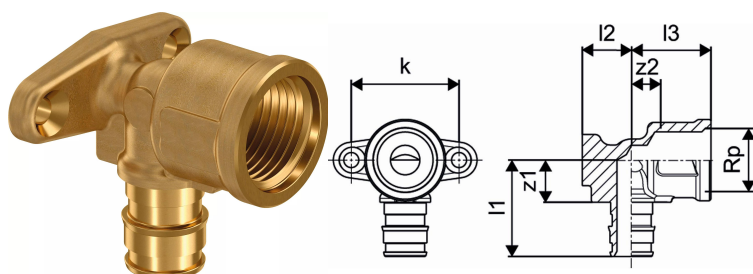

Uponor Smart Aqua sienas izvads Q&E PL 16-Rp1/2"FT l=43mm

1023034

Uponor Smart Aqua sienas izvads Q&E PL 16-Rp1/2"FT l=43mm

1023034

Tehniskie dati

Item no EAN	7331541183765
Item no GTIN	07331541183765
Mērvienība	Gab.
Iekšējā vītne_Rp	1/2 inch
Garums (l1)	32 mm
Garums (l2)	17 mm
Garums (l3)	27 mm
Z-mērvienība k	36 mm
z2	10 mm
Iepakojuma daudzums 1	5
Iepakojuma daudzums 3	40
Packaging GTIN PL1	06414905261536
Packaging GTIN PL3	06414905261543
Packaging GTIN PL4	06414905261550
Item Unit Length	43
Item Unit Height	43
Item Unit Weight	0,102
Item Unit Width	48