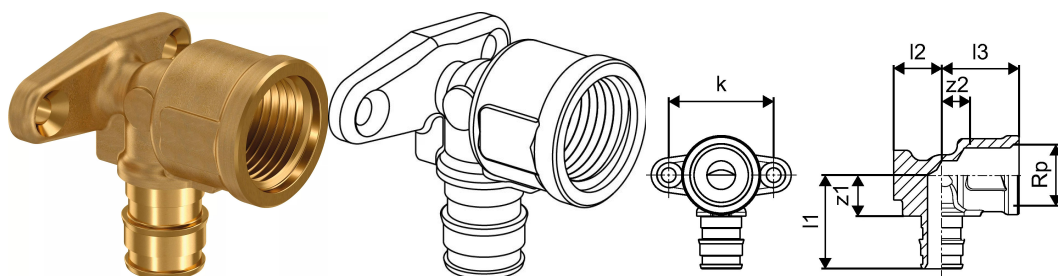

## Uponor Smart Aqua sienas izvads Q&E PL 16-Rp1/2"FT l=43mm

1023034

### Tehniskie dati

Item no EAN	7331541183765
Item no GTIN	07331541183765
Mērvienība	Gab.
Iekšējā vītne_Rp	0.5 inch
Garums (l1)	32 mm
Garums (l2)	17 mm
Garums (l3)	27 mm
Z-mērvienība k	36 mm
z2	10 mm
Iepakojuma daudzums 1	5
Iepakojuma daudzums 3	40
Daudzums iepakojumā 4	3840
Item Replacement 1	1145641
Packaging GTIN PL1	06414905261536
Packaging GTIN PL3	06414905261543
Packaging GTIN PL4	06414905261550
Item Unit Length	43
Item Unit Height	43
Item Unit Weight	0,102
Item Unit Width	48