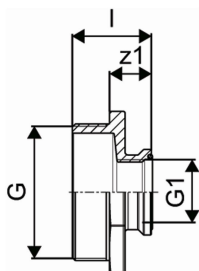

Uponor Wipex pāreja G1 1/4-G1

1018368

Plašāk par Uponor Wipex pāreja

Specifikācija

- Wipex veidgabali no korozijas izturīga misiņa, noturīga pret cinka izskalošanos, ražoti saskaņā ar EN ISO 6509 ar nerūsējošā tērauda skrūvi
- O-gredzens Wipex veidgabala noblīvēšanai ar pamat detaļu savienojumiem

Pielietojums

- Cauruļvadiem Thermo, Aqua, Quattro, Supra
- Pievienojums PE un PE-Xa caurulēm ar ārēju cilindrisku vītņi
- Maksimālā ekspluatācijas temperatūra 95°C

Sertifikāti

- Apstiprinājumi jāpārbauda vietējai atbildīgajai personai

Uponor Wipex pāreja G1 1/4-G1

1018368

Tehniskie dati

Item no EAN	7331541099028
Item no GTIN	07331541099028
Item no VVS	087836151
RSK no.	2410636
Item no NRF	8360731
Item no LVI	1934025
Mērvienība	Gab.
Garums (l)	36 mm
Iepakojuma daudzums 1	1
Iepakojuma daudzums 3	25
Daudzums iepakojumā 4	2400
Packaging GTIN PL1	06414905437962
Packaging GTIN PL3	06414905446780
Packaging GTIN PL4	06414905490738
Item Unit Length	50
Item Unit Height	39
Item Unit Weight	0,236
Item Unit Width	50