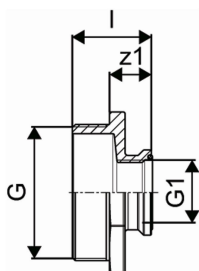

Pielietojums

- Cauruļvadiem Thermo, Aqua, Quattro, Supra
- Pievienojums PE un PE-Xa caurulēm ar ārēju cilindrisku vītņi
- Maksimālā ekspluatācijas temperatūra 95°C

Sertifikāti

- Apstiprinājumi jāpārbauda vietējai atbildīgajai personai

Uponor Wipex pāreja G1 1/4-G1

1018368

Tehniskie dati

Item no EAN	7331541099028
Item no GTIN	07331541099028
Item no VVS	087836151
RSK no.	2410636
Item no NRF	8360731
Item no LVI	1934025
Mērvienība	Gab.
Garums (l)	36 mm
Iepakojuma daudzums 1	1
Iepakojuma daudzums 3	25
Daudzums iepakojumā 4	2400
Packaging GTIN PL1	06414905437962
Packaging GTIN PL3	06414905446780
Packaging GTIN PL4	06414905490738
Item Unit Length	50
Item Unit Height	39
Item Unit Weight	0,236
Item Unit Width	50