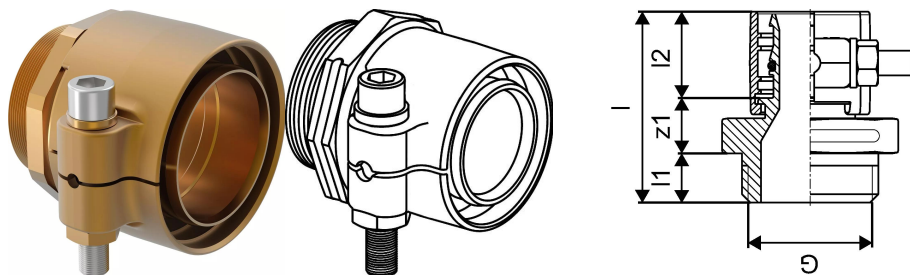

## Uponor Wipex uzgalis PN6 110x10,0-G3

**1018335**

- PE-Xa caurulēm
- Cilindriska vītne G", O-gredzena blīvējums
- Maks. spiediens 6 bar / 95°C
- DR = pret cinka izskalošanos noturīgs misiņš

#### Specifikācija

- Wipex veidgabali no korozijas izturīga misiņa, noturīga pret cinka izskalošanos, ražoti saskaņā ar EN ISO 6509 ar nerūsējošā tērauda skrūvi
- O-gredzens Wipex veidgabala noblīvēšanai ar pamatdetāļu savienojumiem

#### Pielietojums

- Caurulvadiem Thermo, Aqua, Quattro, Supra
- Pievienojums PE un PE-Xa caurulēm ar ārēju cilindrisku vītni
- Maksimālā ekspluatācijas temperatūra 95°C

### Tehniskie dati

Item no EAN	7331541100090
Item no GTIN	07331541100090
Item no VVS	087883091
RSK no.	2410671
Item no NRF	8362396
Item no LVI	1932100
Mērvienība	Gab.
Garums (l)	118 mm
Garums (l1)	24 mm
Garums (l2)	72 mm
Iepakojuma daudzums 1	1
Iepakojuma daudzums 3	3
Daudzums iepakojumā 4	144
Packaging GTIN PL1	06414905259823
Packaging GTIN PL3	06414905259830
Packaging GTIN PL4	06414905259847
Item Unit Length	140
Item Unit Height	117
Item Unit Weight	2,998
Item Unit Width	125