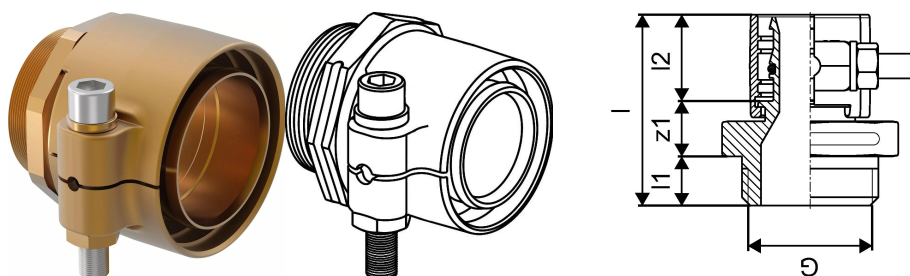

Uponor Wipex uzgalis PN6 110x10,0-G3

1018335

Tehniskie dati

Item no EAN	7331541100090
Item no GTIN	07331541100090
Item no VVS	087883091
RSK no.	2410671
Item no NRF	8362396
Item no LVI	1932100
Mērvienība	Gab.
Garums (l)	118 mm
Garums (l1)	24 mm
Garums (l2)	72 mm
Iepakojuma daudzums 1	1
Iepakojuma daudzums 3	3
Daudzums iepakojumā 4	144
Packaging GTIN PL1	06414905259823
Packaging GTIN PL3	06414905259830
Packaging GTIN PL4	06414905259847
Item Unit Length	140
Item Unit Height	117
Item Unit Weight	2,998
Item Unit Width	125

Tehniskie dokumenti

Lejupielādē dokumentus šeit

Latvija

T +371 67821321

E jautajums@uponor.com

www.uponor.com/lv-lv