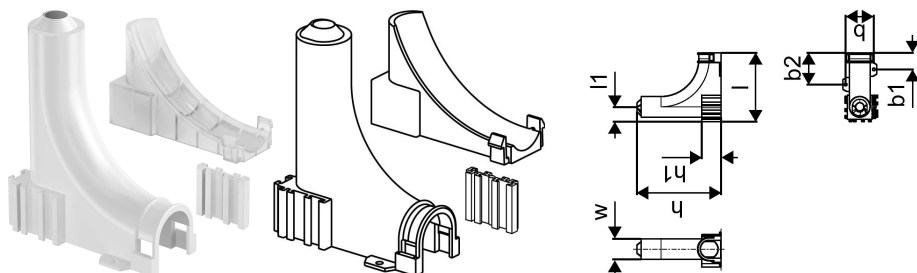

Uponor Smart Radi cauruļu likuma balsts 25/20mm

1009008

- No baltas plastmasas
- Cauruļu 16mm nostiprināšanai pie radiatoriem ar apakšējo pieslēgumu, stiprināms pie grīdas
- Atverams, aizsargcaurulei 25/20 mm
- Min. attālums 40 mm

Uponor Smart Radi cauruļu likuma balsts 25/20mm

1009008

Tehniskie dati

Item no EAN	7321500022983
Item no GTIN	07321500022983
Item no VVS	087255125
RSK no.	1870155
Item no NRF	8362154
Item no LVI	2072085
Mērvienība	Gab.
Garums (l)	100 mm
Garums (l1)	21 mm
Z-mērvienība b	41 mm
Z-mērvienība b1	24 mm
Z-mērvienība b2	46 mm
Z-mērvienība h	122 mm
Z-mērvienība h1	28 mm
Z-mērvienība w	30 mm
Iepakojuma daudzums 1	10
Daudzums iepakojumā 4	750
Packaging Material short PL1	LDPE
Packaging GTIN PL1	06414905434428
Packaging GTIN PL4	06414905488148
Item Unit Length	115
Item Unit Height	110
Item Unit Weight	0,06
Item Unit Width	35