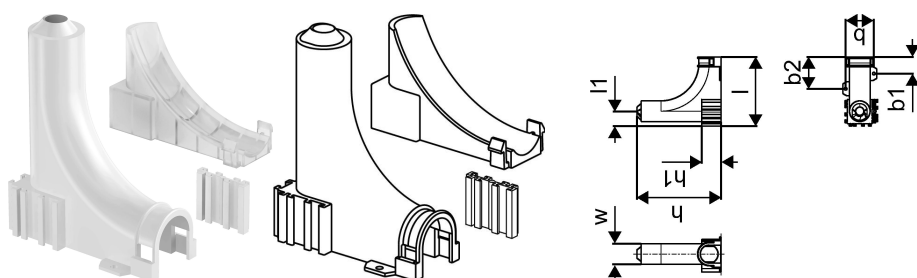

Uponor Smart Radi cauruļu likuma balsts 25/20mm

1009008

- No baltas plastmasas
- Cauruļu 16mm nostiprināšanai pie radiatoriem ar apakšējo pieslēgumu, stiprināms pie grīdas
- Atverams, aizsargcaurulei 25/20 mm
- Min. attālums 40 mm

Uponor Smart Radi cauruļu likuma balsts 25/20mm

1009008

Tehniskie dati

Item no EAN	7321500022983
Item no GTIN	07321500022983
Item no VVS	087255125
RSK no.	1870155
Item no NRF	8362154
Item no LVI	2072085
Mērvienība	Gab.
Garums (l)	100 mm
Garums (l1)	21 mm
Z-mērvienība b	41 mm
Z-mērvienība b1	24 mm
Z-mērvienība b2	46 mm
Z-mērvienība h	122 mm
Z-mērvienība h1	28 mm
Z-mērvienība w	30 mm
Iepakojuma daudzums 1	10
Daudzums iepakojumā 4	750
Packaging Material short PL1	LDPE
Packaging GTIN PL1	06414905434428
Packaging GTIN PL4	06414905488148
Item Unit Length	115
Item Unit Height	110
Item Unit Weight	0,06
Item Unit Width	35